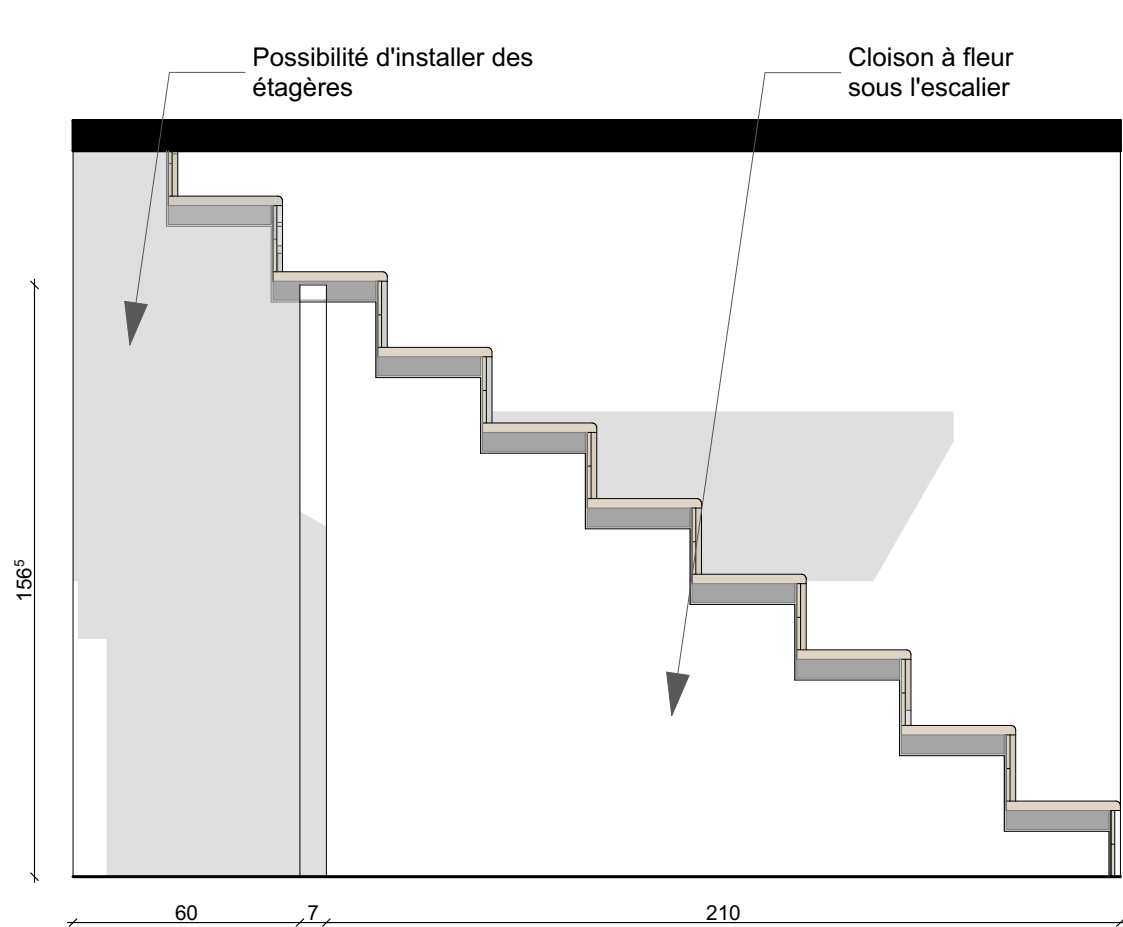

Maître d'oeuvre :

BASA
26 rue lanterne
69001 Lyon

Maître d'ouvrage :

Famille GOSTIAUX
11 rue de l'Alma
69004 Lyon

Projet :

Rénovation d'un appartement
11 rue de l'Alma, 69004 Lyon

Désignation :

Cuisine

Date :

18/02/2020

Ech :

APD

AM 05 - Aménagement sous l'escalier depuis la cuisine

AM 06 - Aménagement sous l'escalier depuis la chambre

Maître d'oeuvre :  BASA 26 rue lanterne 69001 Lyon	Maître d'ouvrage : Famille GOSTIAUX 11 rue de l'Alma 69004 Lyon	Projet : Rénovation d'un appartement 11 rue de l'Alma, 69004 Lyon	Date : 18/02/2020	APD
		Désignation : Aménagement sous l'escalier	Ech : 1/25	