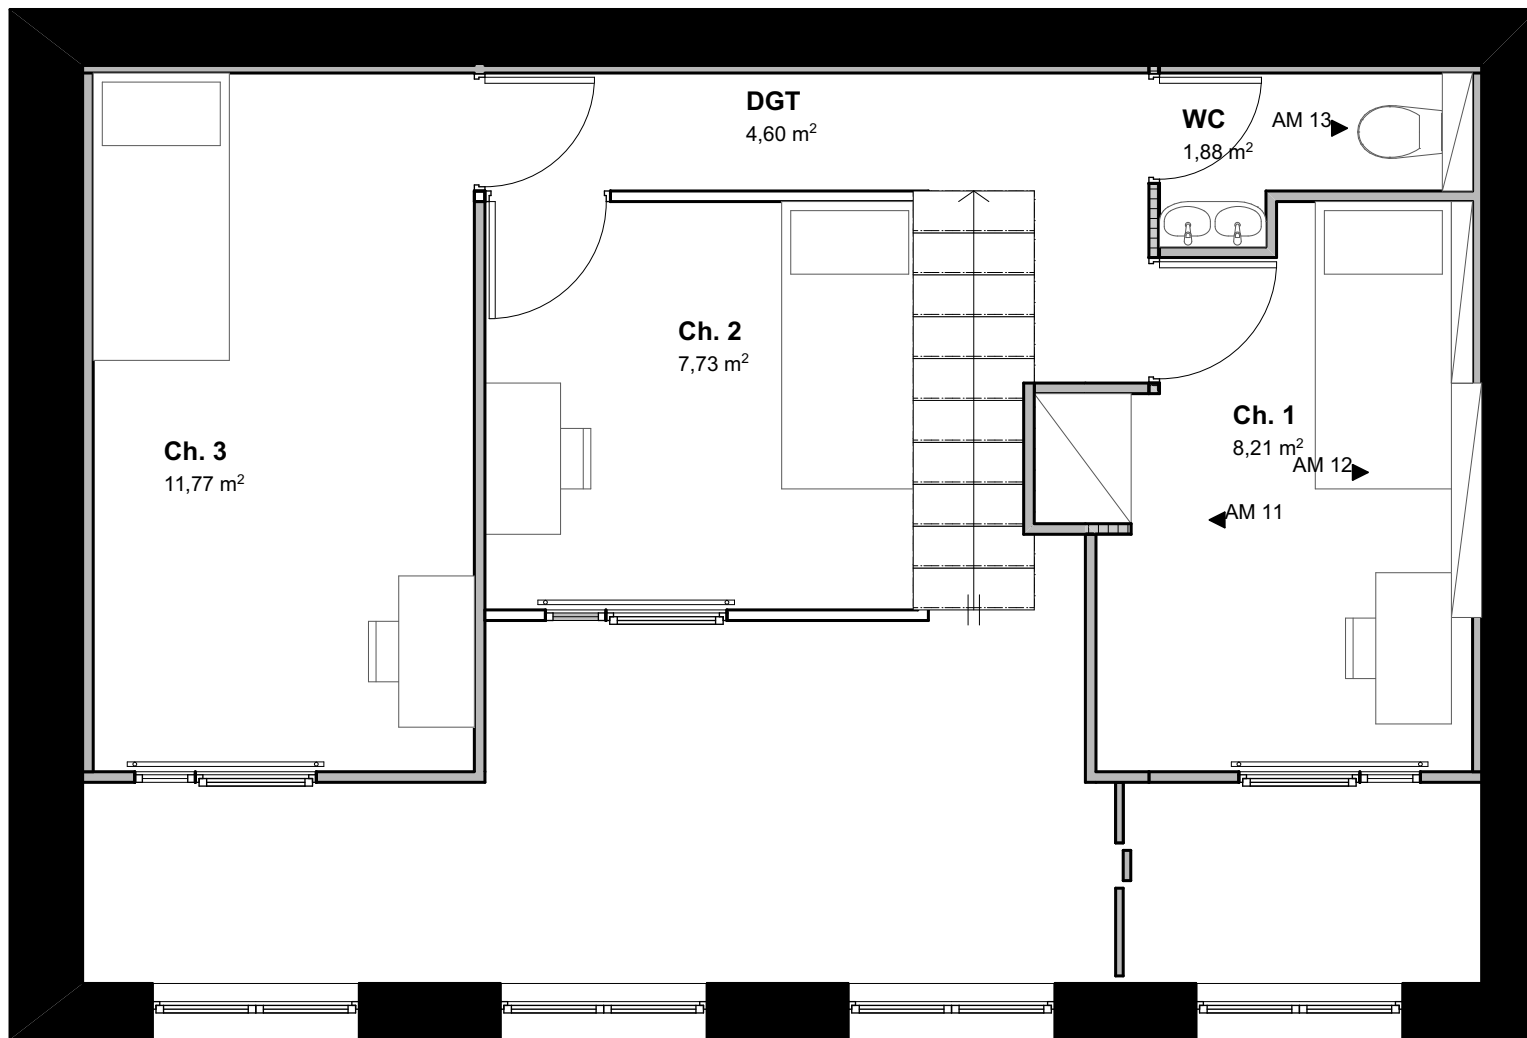

Maître d'oeuvre :

BASA
26 rue lanterne
69001 Lyon

Maître d'ouvrage :

Famille GOSTIAUX
11 rue de l'Alma
69004 Lyon

Projet :

Rénovation d'un appartement
11 rue de l'Alma, 69004 Lyon

Date :

18/02/2020

Désignation :

Plan repérage élévations R+1

Ech :

1/50

APD