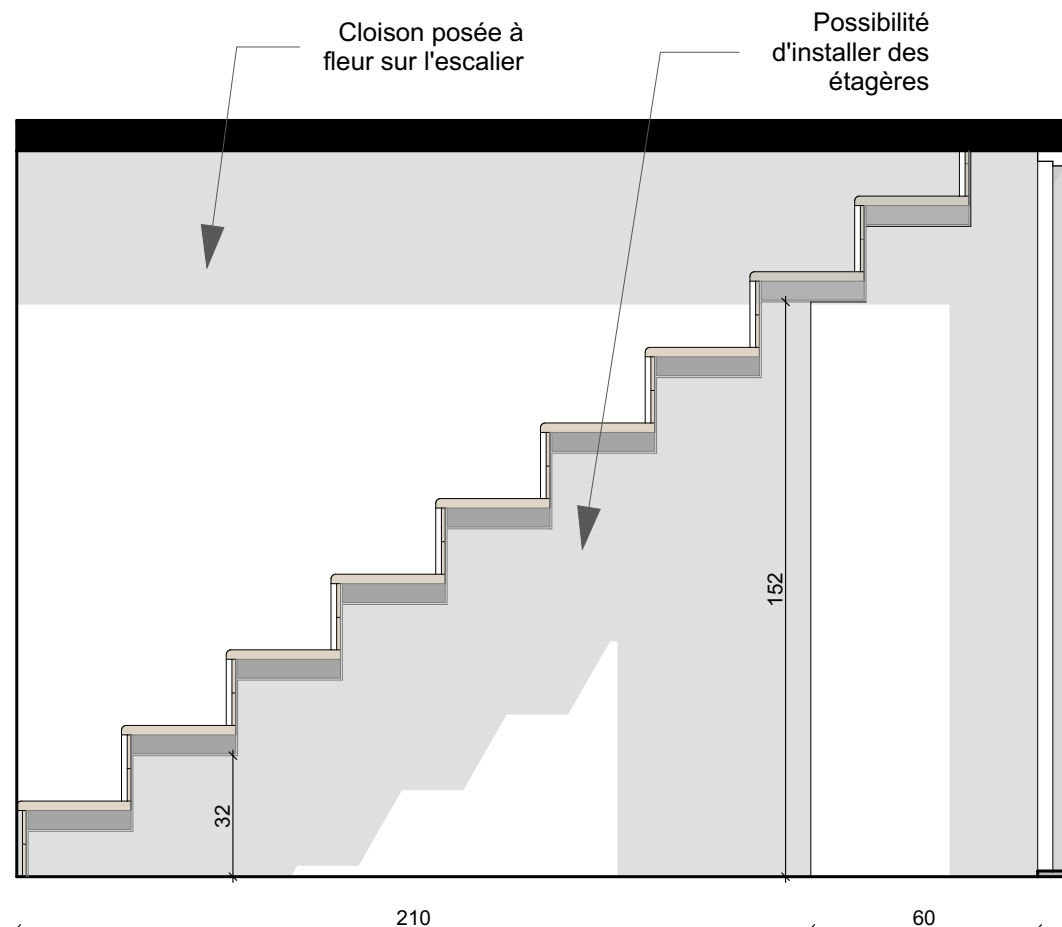

Date :

18/02/2020

Ech :

APD

AM 05 - Aménagement sous l'escalier depuis la cuisine

AM 06 - Aménagement sous l'escalier depuis la chambre

Maître d'oeuvre :  BASA 26 rue lanterne 69001 Lyon	Maître d'ouvrage : Famille GOSTIAUX 11 rue de l'Alma 69004 Lyon	Projet : Rénovation d'un appartement 11 rue de l'Alma, 69004 Lyon	Date : 18/02/2020	APD
		Désignation : Aménagement sous l'escalier	Ech : 1/25	

Depuis la cuisine

Depuis la chambre

Maître d'oeuvre :

BASA
26 rue lanterne
69001 Lyon

Maître d'ouvrage :

Famille GOSTIAUX
11 rue de l'Alma
69004 Lyon

Projet :

Rénovation d'un appartement
11 rue de l'Alma, 69004 Lyon