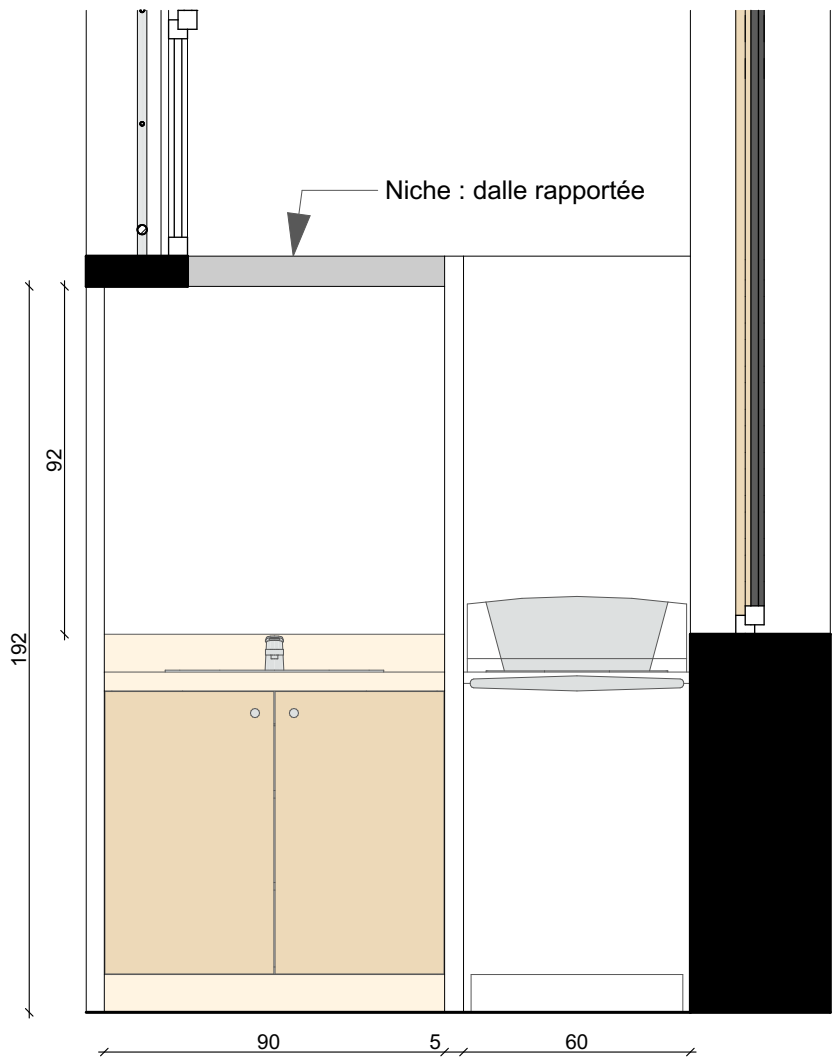

AM 07 - Salle de bain