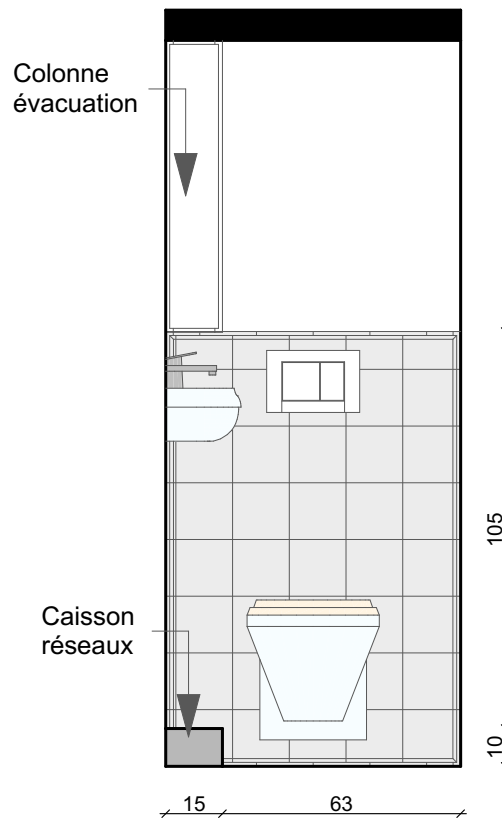

AM 08 - WC RDC