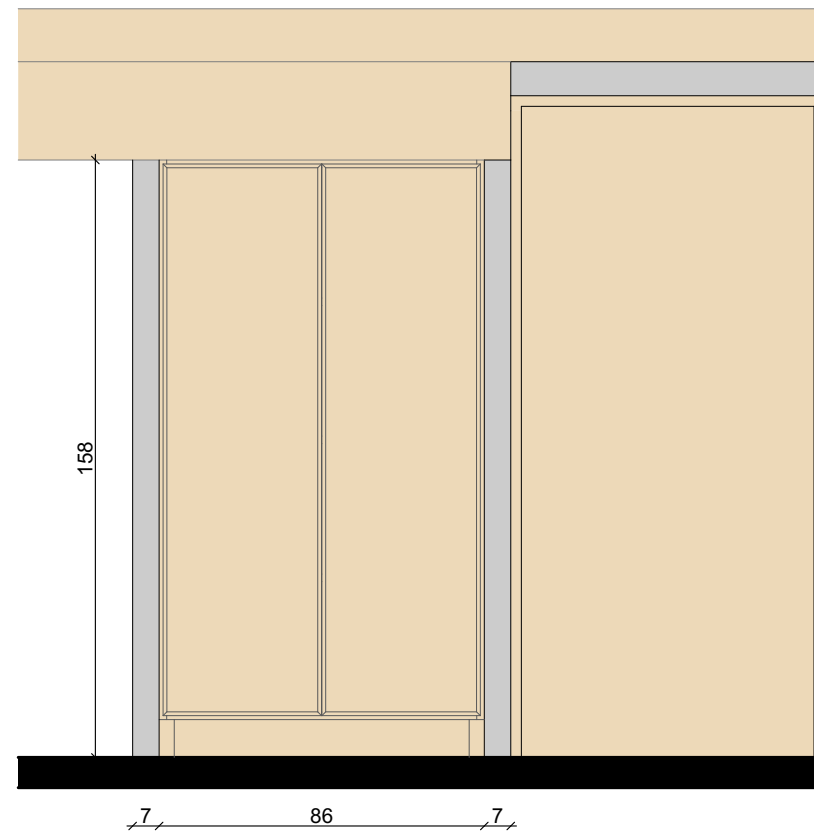

Date :

18/02/2020

Désignation :

Aménagement sous l'escalier

Ech :

APD

AM 07 - Tête de lit chambre 1 RDC

Maître d'oeuvre :  BASA 26 rue lanterne 69001 Lyon	Maître d'ouvrage : Famille GOSTIAUX 11 rue de l'Alma 69004 Lyon	Projet : Rénovation d'un appartement 11 rue de l'Alma, 69004 Lyon	Date : 18/02/2020	APD
		Désignation : Tête de lit chambre 1 RDC	Ech : 1/20	

AM 12 - Mur ouest chambre 1 R+1

AM 11 - Mur est chambre 1 R+1

Maître d'oeuvre :  BASA 26 rue lanterne 69001 Lyon	Maître d'ouvrage : Famille GOSTIAUX 11 rue de l'Alma 69004 Lyon	Projet : Rénovation d'un appartement 11 rue de l'Alma, 69004 Lyon	Date : 18/02/2020	APD
		Désignation : Mur Ouest et Mur Est chambre 1	Ech : 1/20	