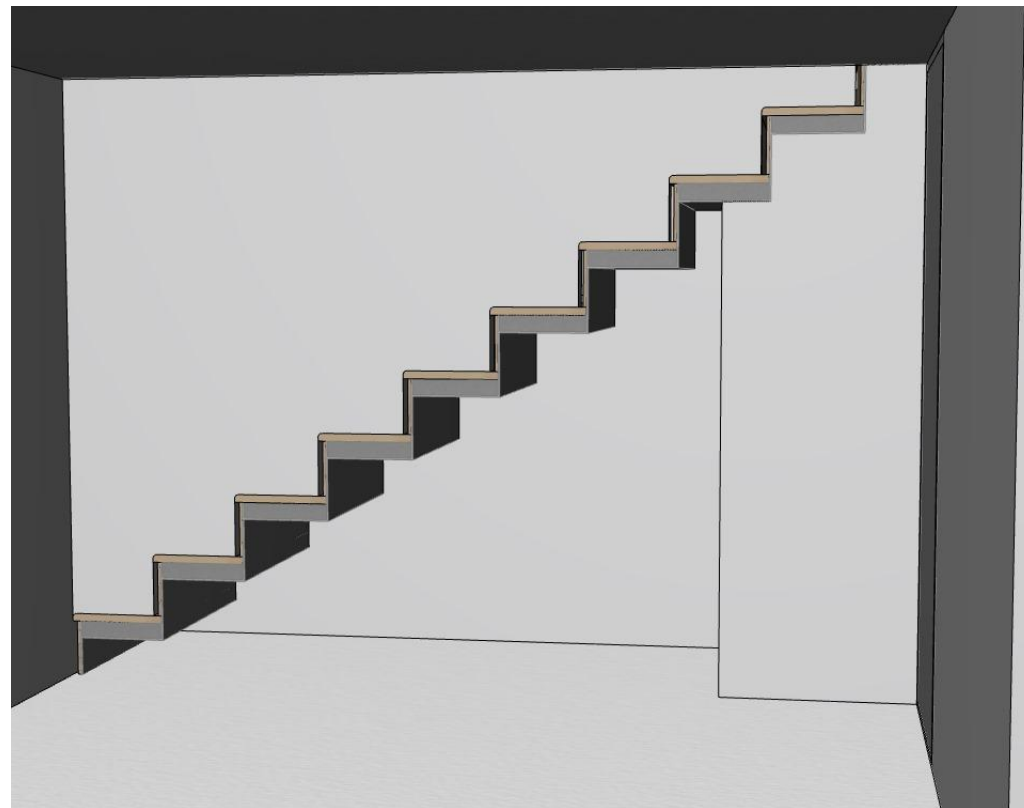

Depuis la chambre

Maître d'oeuvre :

BASA
26 rue lanterne
69001 Lyon

Maître d'ouvrage :

Famille GOSTIAUX
11 rue de l'Alma
69004 Lyon

Projet :

Rénovation d'un appartement
11 rue de l'Alma, 69004 Lyon

Date :

18/02/2020

Désignation :

Aménagement sous l'escalier

Ech :

APD