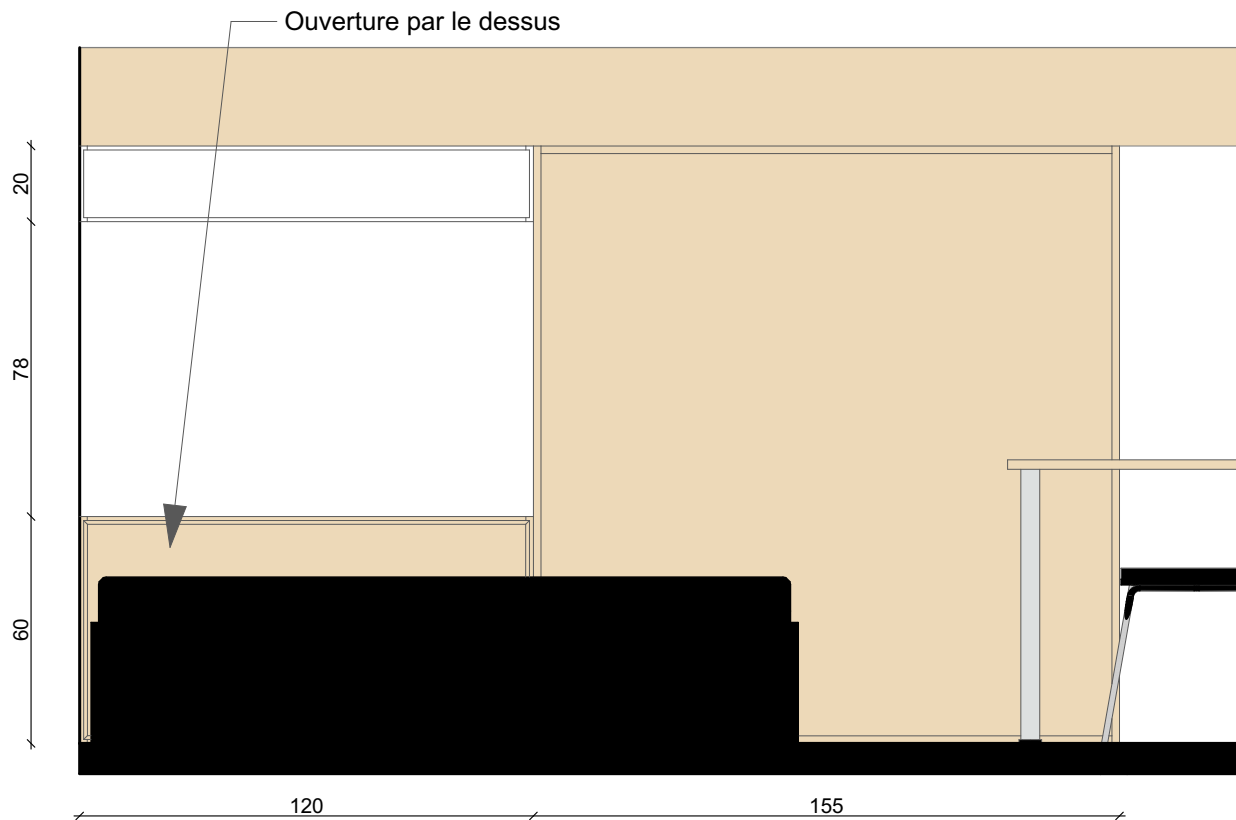

Depuis la cuisine

Depuis la chambre

Maître d'oeuvre :

BASA
26 rue lanterne
69001 Lyon

Maître d'ouvrage :

Famille GOSTIAUX
11 rue de l'Alma
69004 Lyon

Projet :

Rénovation d'un appartement
11 rue de l'Alma, 69004 Lyon

Date :

18/02/2020

Désignation :

Aménagement sous l'escalier

Ech :

APD

AM 07 - Tête de lit chambre 1 RDC

Maître d'oeuvre :  BASA 26 rue lanterne 69001 Lyon	Maître d'ouvrage : Famille GOSTIAUX 11 rue de l'Alma 69004 Lyon	Projet : Rénovation d'un appartement 11 rue de l'Alma, 69004 Lyon	Date : 18/02/2020	APD
		Désignation : Tête de lit chambre 1 RDC	Ech : 1/20	

AM 12 - Mur ouest chambre 1 R+1

AM 11 - Mur est chambre 1 R+1

Maître d'oeuvre :  BASA 26 rue lanterne 69001 Lyon	Maître d'ouvrage : Famille GOSTIAUX 11 rue de l'Alma 69004 Lyon	Projet : Rénovation d'un appartement 11 rue de l'Alma, 69004 Lyon	Date : 18/02/2020	APD
		Désignation : Mur Ouest et Mur Est chambre 1	Ech : 1/20	