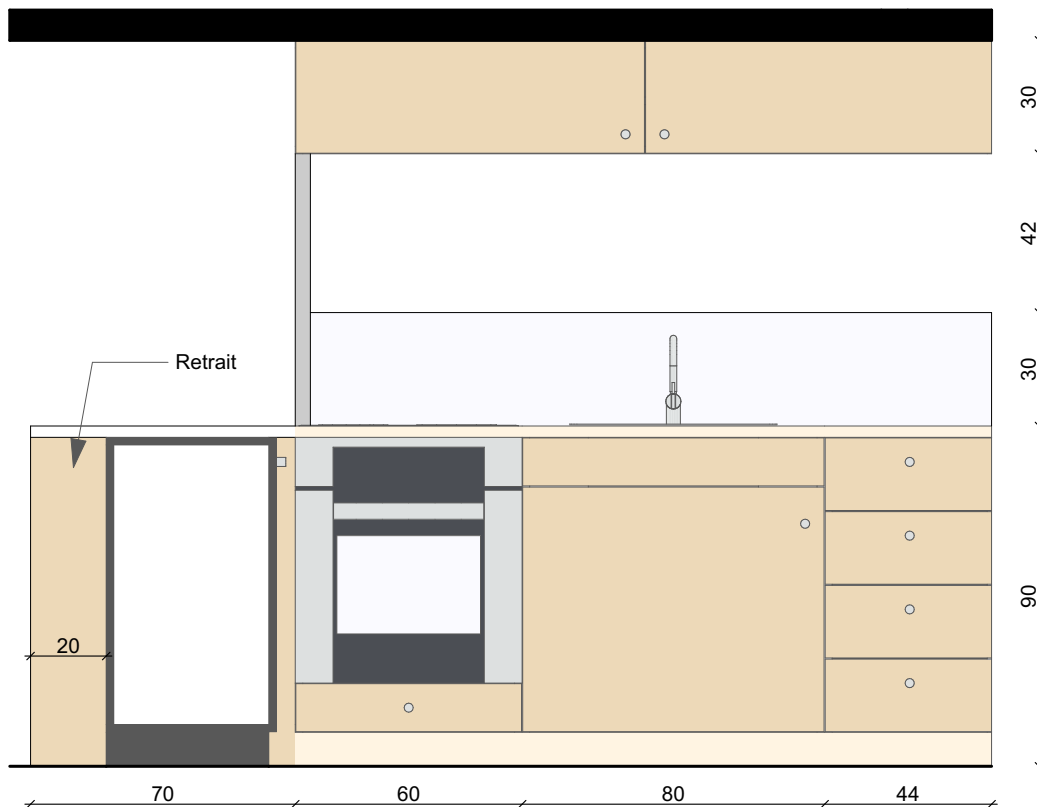

AM 03 - Cuisine