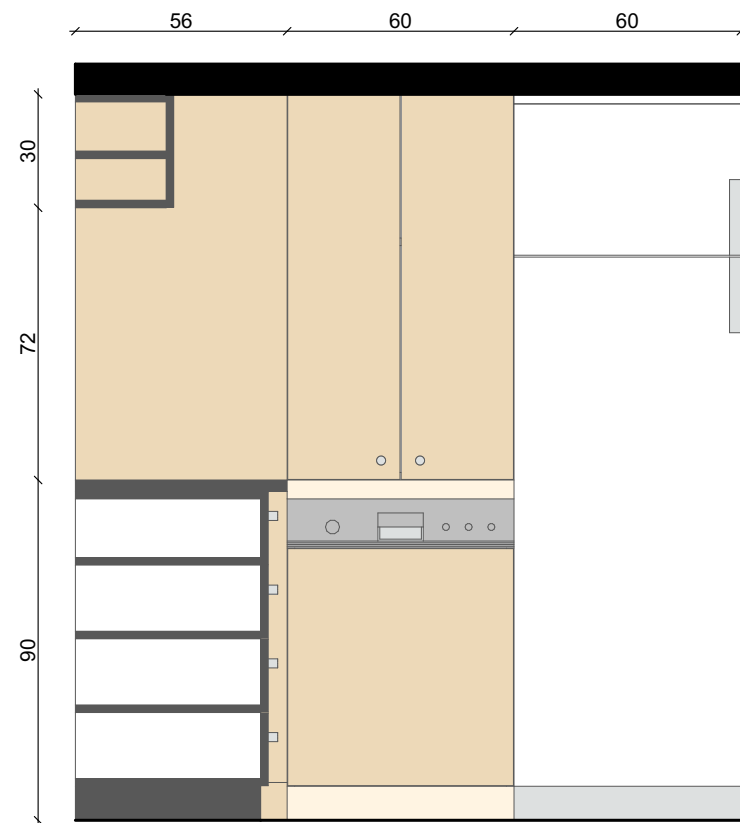

AM 04 - Cuisine

Maître d'oeuvre : BASA 26 rue lanterne 69001 Lyon	Maître d'ouvrage : Famille GOSTIAUX 11 rue de l'Alma 69004 Lyon	Projet : Rénovation d'un appartement 11 rue de l'Alma, 69004 Lyon	Date : 18/02/2020	APD
		Désignation : Cuisine	Ech : 1/20