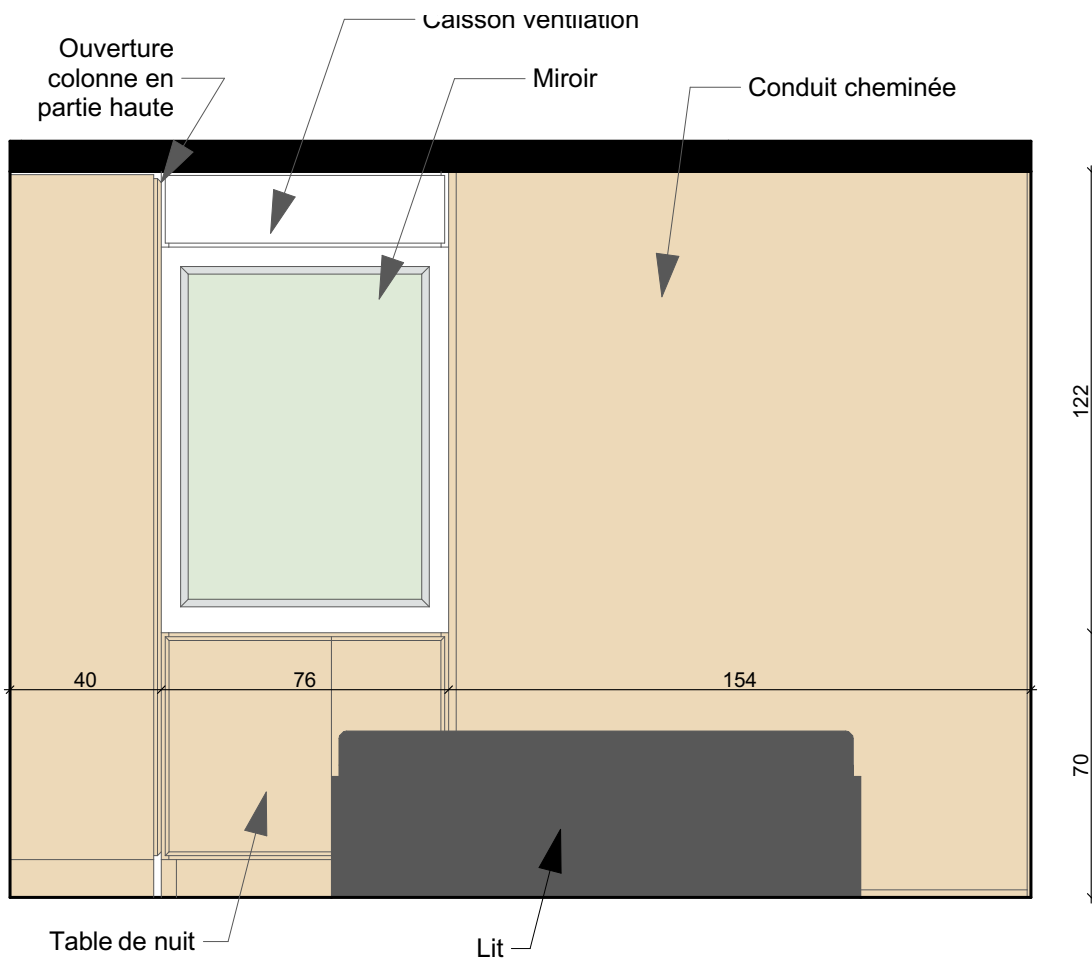

Depuis la cuisine

Depuis la chambre

Maître d'oeuvre :

BASA
26 rue lanterne
69001 Lyon

Maître d'ouvrage :

Famille GOSTIAUX
11 rue de l'Alma
69004 Lyon

Projet :

Rénovation d'un appartement
11 rue de l'Alma, 69004 Lyon

Date :

18/02/2020

Désignation :

Aménagement sous l'escalier

Ech :

APD

AM 07 - Tête de lit chambre 1 RDC

Maître d'oeuvre :  BASA 26 rue lanterne 69001 Lyon	Maître d'ouvrage : Famille GOSTIAUX 11 rue de l'Alma 69004 Lyon	Projet : Rénovation d'un appartement 11 rue de l'Alma, 69004 Lyon	Date : 18/02/2020	APD
		Désignation : Tête de lit chambre 1 RDC	Ech : 1/20	

AM 12 - Mur ouest chambre 1 R+1

AM 11 - Mur est chambre 1 R+1

Maître d'oeuvre :  BASA 26 rue lanterne 69001 Lyon	Maître d'ouvrage : Famille GOSTIAUX 11 rue de l'Alma 69004 Lyon	Projet : Rénovation d'un appartement 11 rue de l'Alma, 69004 Lyon	Date : 18/02/2020	APD
		Désignation : Mur Ouest et Mur Est chambre 1	Ech : 1/20	