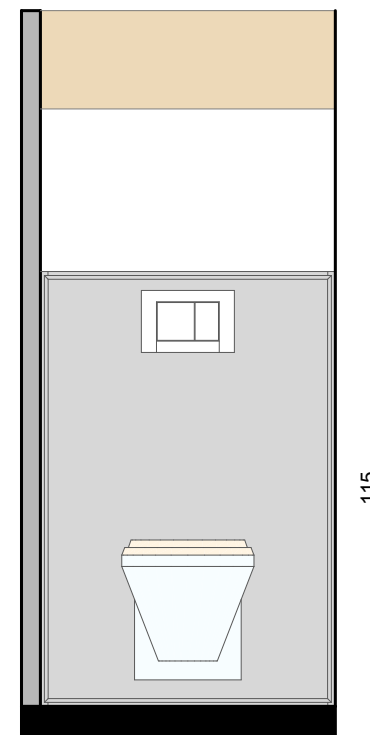

AM 13 - WC R+1

Maître d'oeuvre :

BASA
26 rue lanterne
69001 Lyon

Maître d'ouvrage :

Famille GOSTIAUX
11 rue de l'Alma
69004 Lyon

Projet :

Rénovation d'un appartement
11 rue de l'Alma, 69004 Lyon

Date :

18/02/2020

Désignation :

Salle de bain - WC RDC - WC Mezzanine

Ech :

1/20

APD