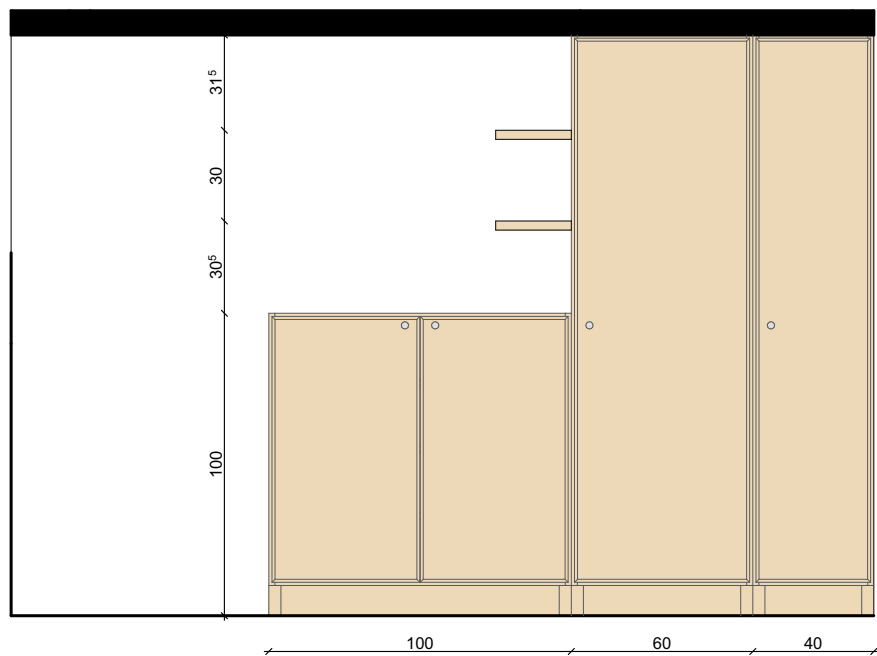

AM 01 - Mur Entrée