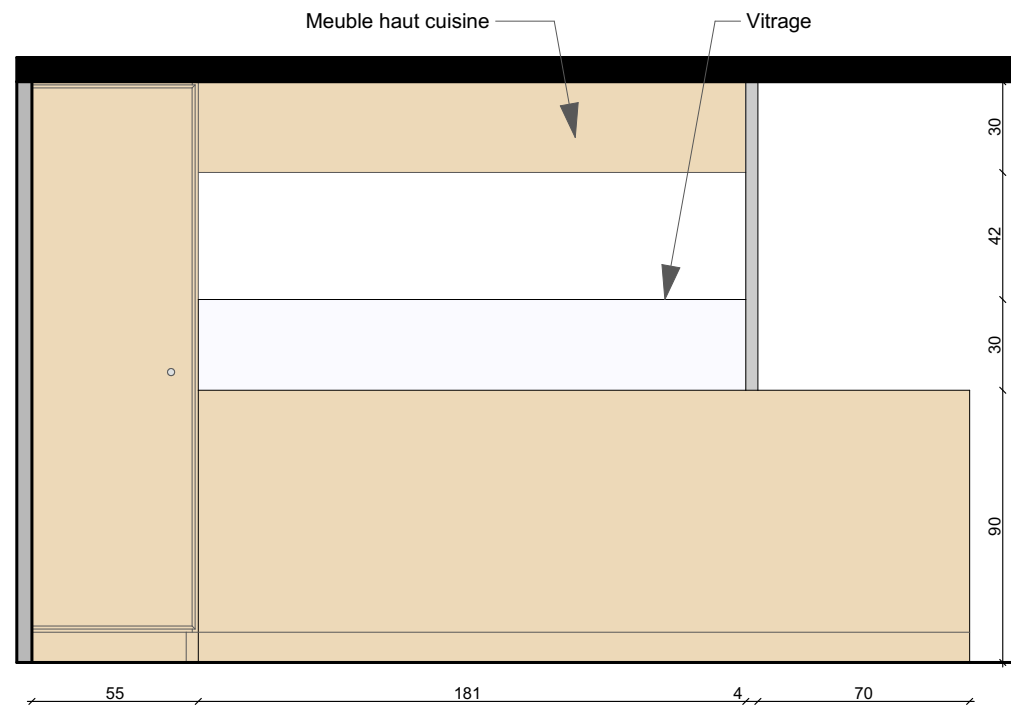

AM 02 - Mur entrée arrière cuisine

Maître d'oeuvre : BASA 26 rue lanterne 69001 Lyon	Maître d'ouvrage : Famille GOSTIAUX 11 rue de l'Alma 69004 Lyon	Projet : Rénovation d'un appartement 11 rue de l'Alma, 69004 Lyon	Date : 18/02/2020	APD
		Désignation : Entrée	Ech : 1/25