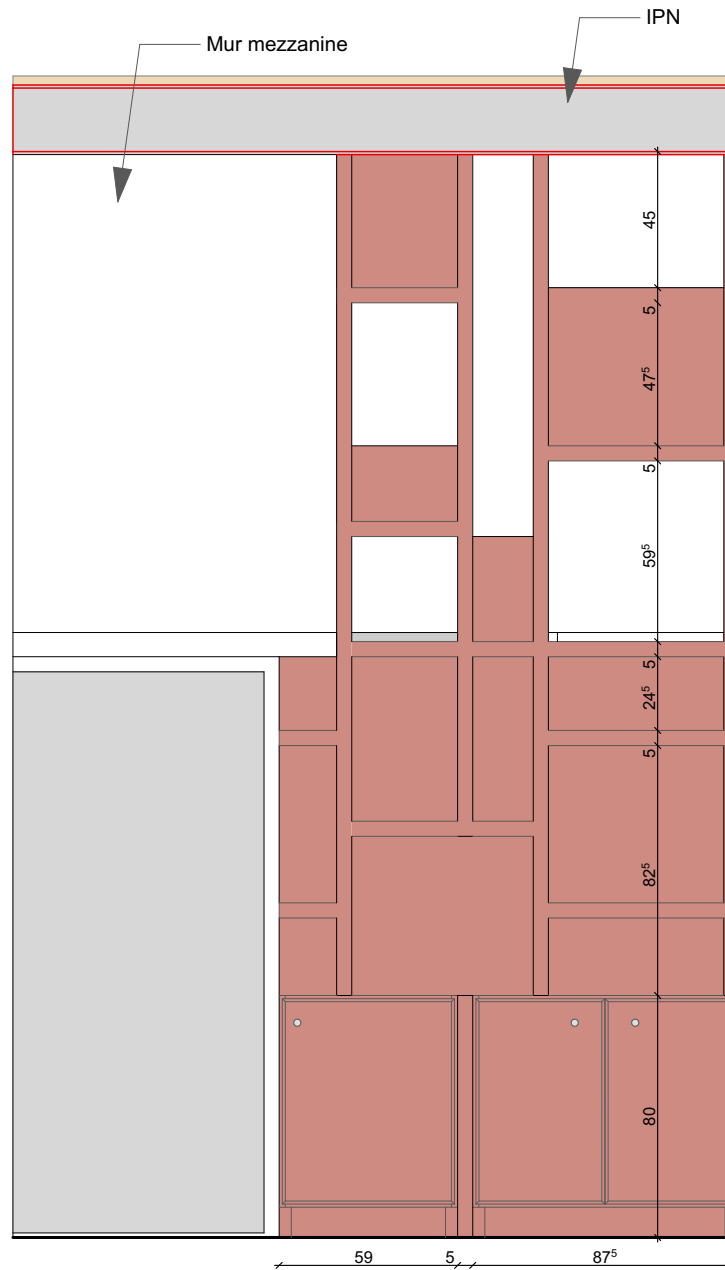

Maître d'oeuvre :

BASA
26 rue lanterne
69001 Lyon

Maître d'ouvrage :

Famille GOSTIAUX
11 rue de l'Alma
69004 Lyon

Projet :

Rénovation d'un appartement
11 rue de l'Alma, 69004 Lyon

Date :

18/02/2020

Désignation :

AM 10 - Mur meuble séjour - salle de bain

Ech :

1/25

APD