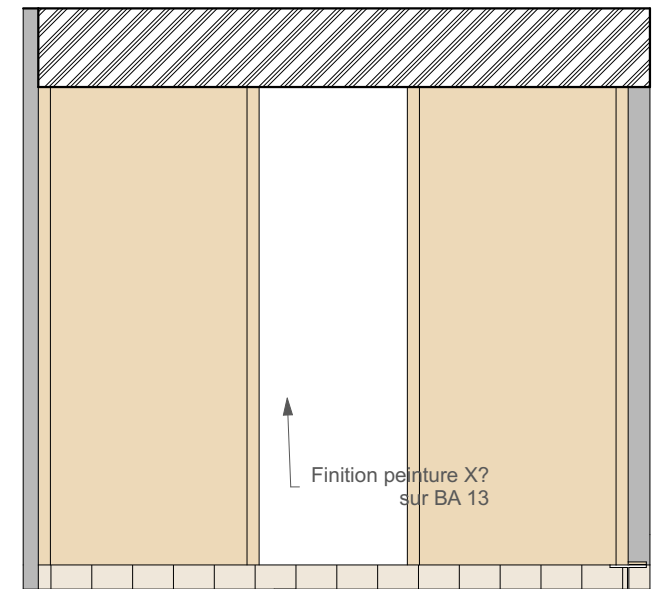

Désignation :

Elévations Chambre 3

Ech :

1/20

**PRO**

AM - 28

AM - 29

AM - 34