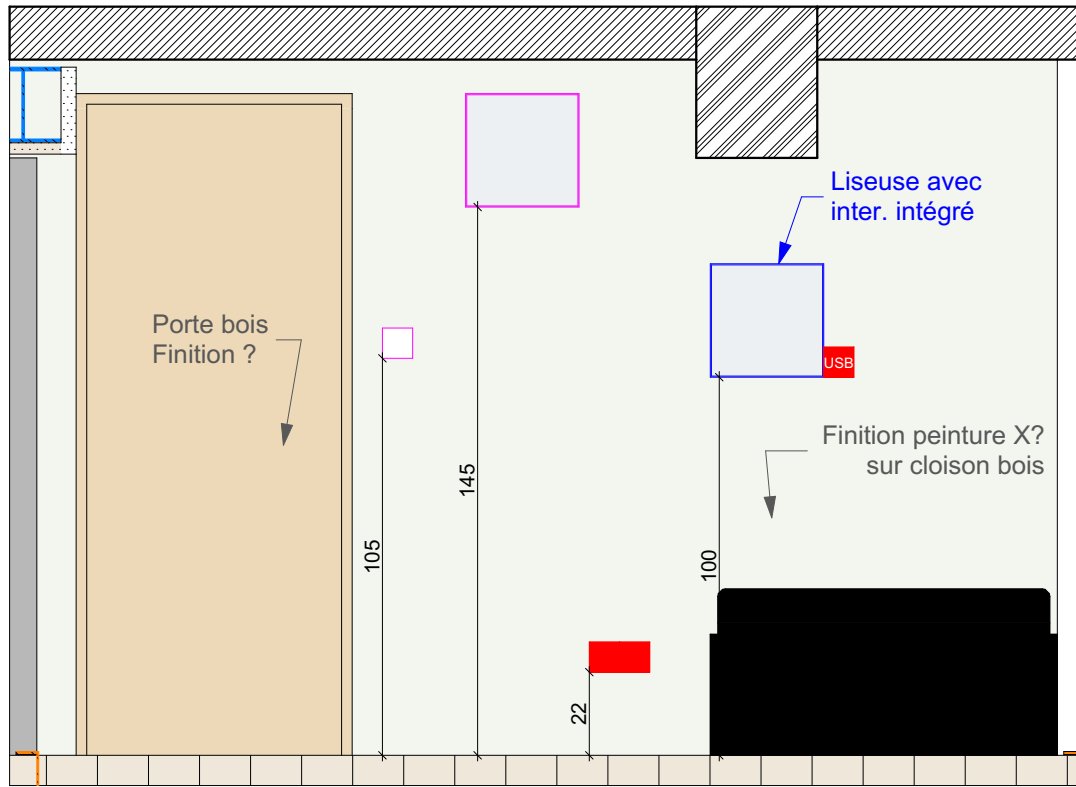

Maître d'oeuvre :  <b>BASA</b> 26 rue lanterne 69001 Lyon	Maître d'ouvrage : <b>Famille GOSTIAUX</b> 11 rue de l'Alma 69004 Lyon	Projet : Rénovation d'un appartement 11 rue de l'Alma, 69004 Lyon	Date : 16/04/2020	<b>PRO</b>
		Désignation : Elévations Chambre 2	Ech : 1/20	