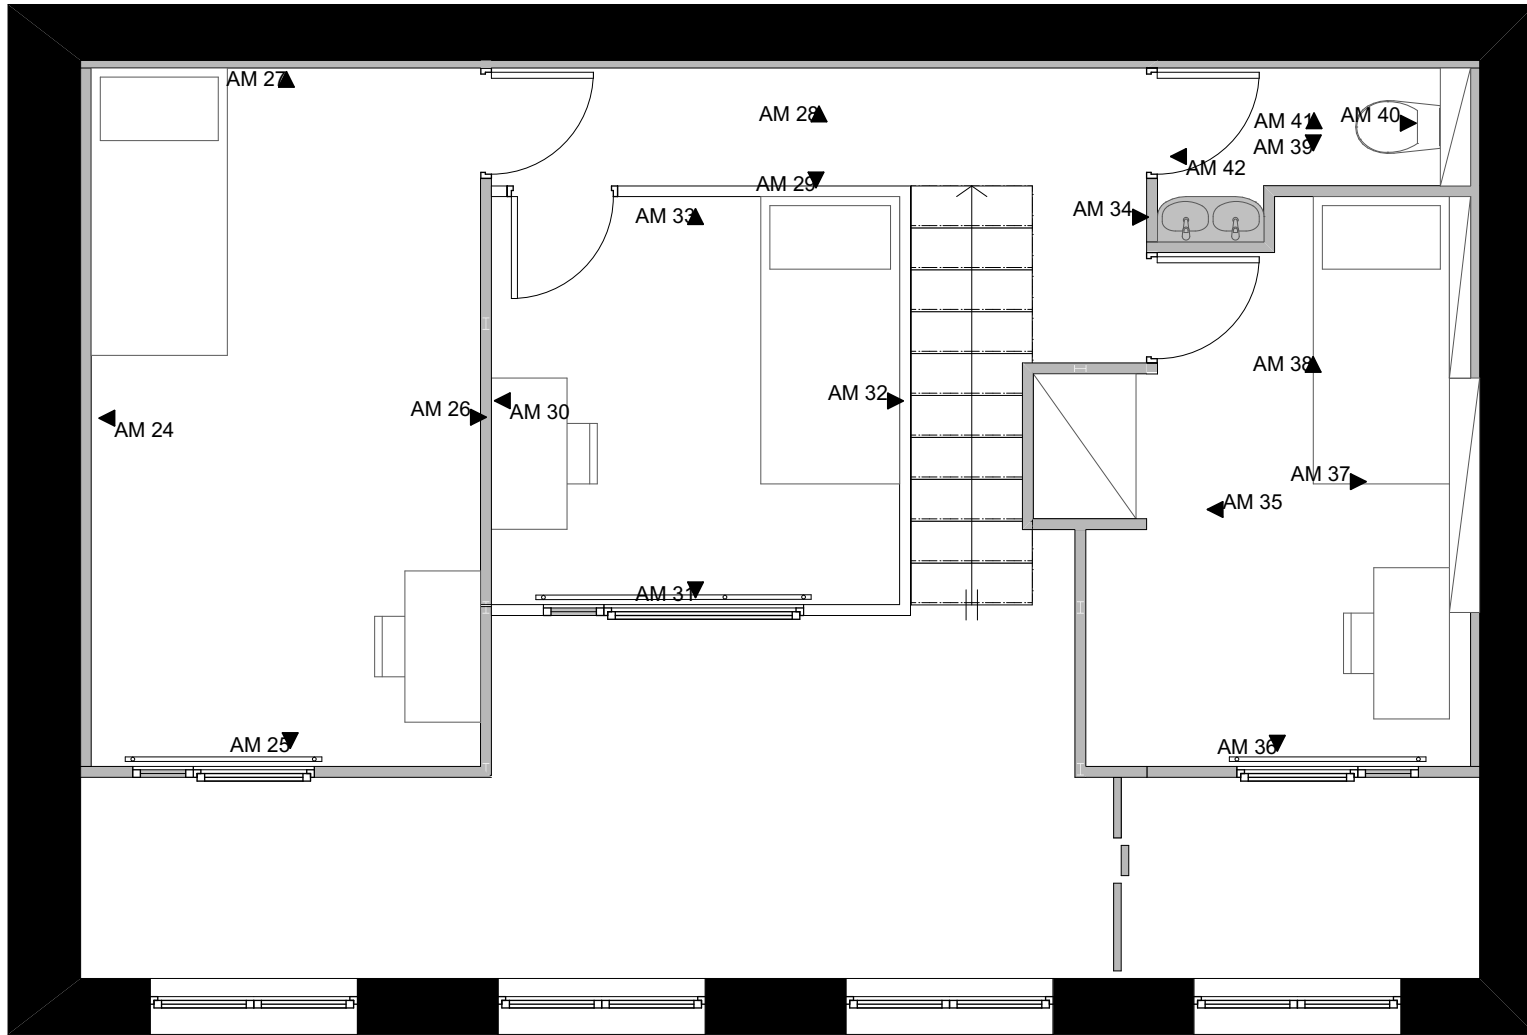

Désignation :

Plan repérage élévations RDC

Ech :

1/50

**PRO**

Maître d'oeuvre :

**BASA**  
26 rue lanterne  
69001 Lyon

Maître d'ouvrage :