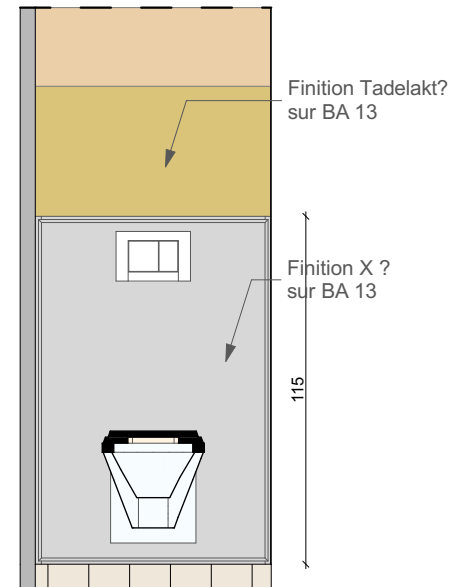

AM - 40

Maître d'oeuvre :

BASA
26 rue lanterne
69001 Lyon

Maître d'ouvrage :

Famille GOSTIAUX
11 rue de l'Alma
69004 Lyon

Projet :

Rénovation d'un appartement
11 rue de l'Alma, 69004 Lyon

Date :

16/04/2020

Désignation :

Lot 05 - Elévations WC R+1

Ech :

1/25

PRO