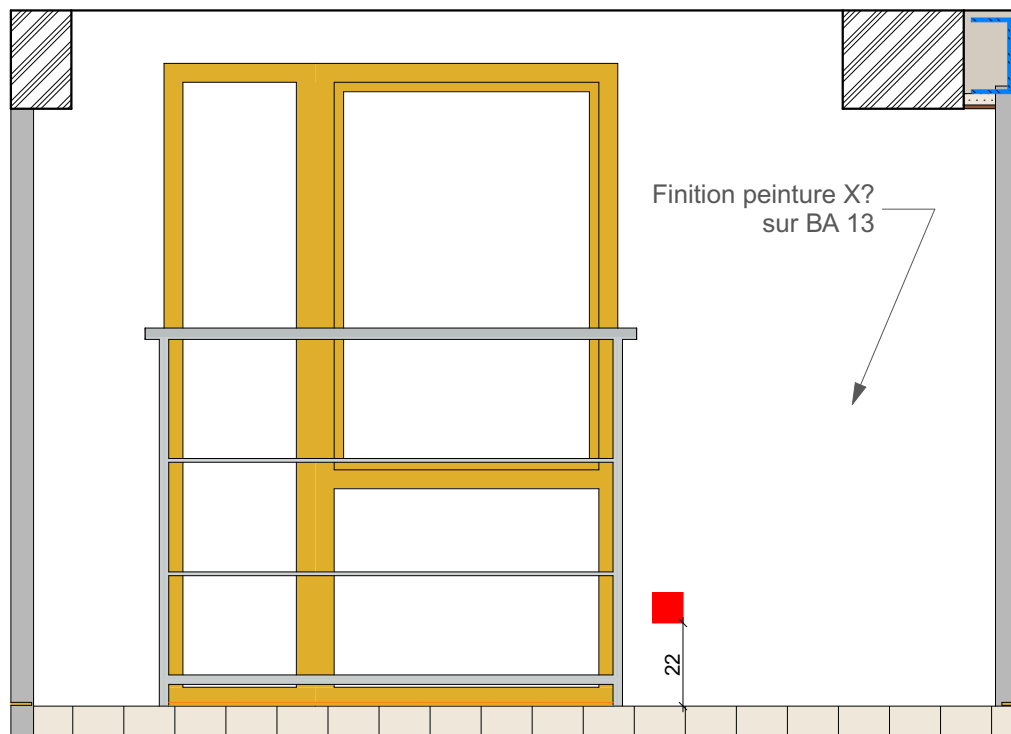

AM - 36

Maître d'oeuvre :

BASA
26 rue lanterne
69001 Lyon

Maître d'ouvrage :

Famille GOSTIAUX
11 rue de l'Alma
69004 Lyon

Projet :

Rénovation d'un appartement
11 rue de l'Alma, 69004 Lyon

Date :

16/04/2020

Désignation :

Elévations Chambre 1

Ech :

1/20

PRO