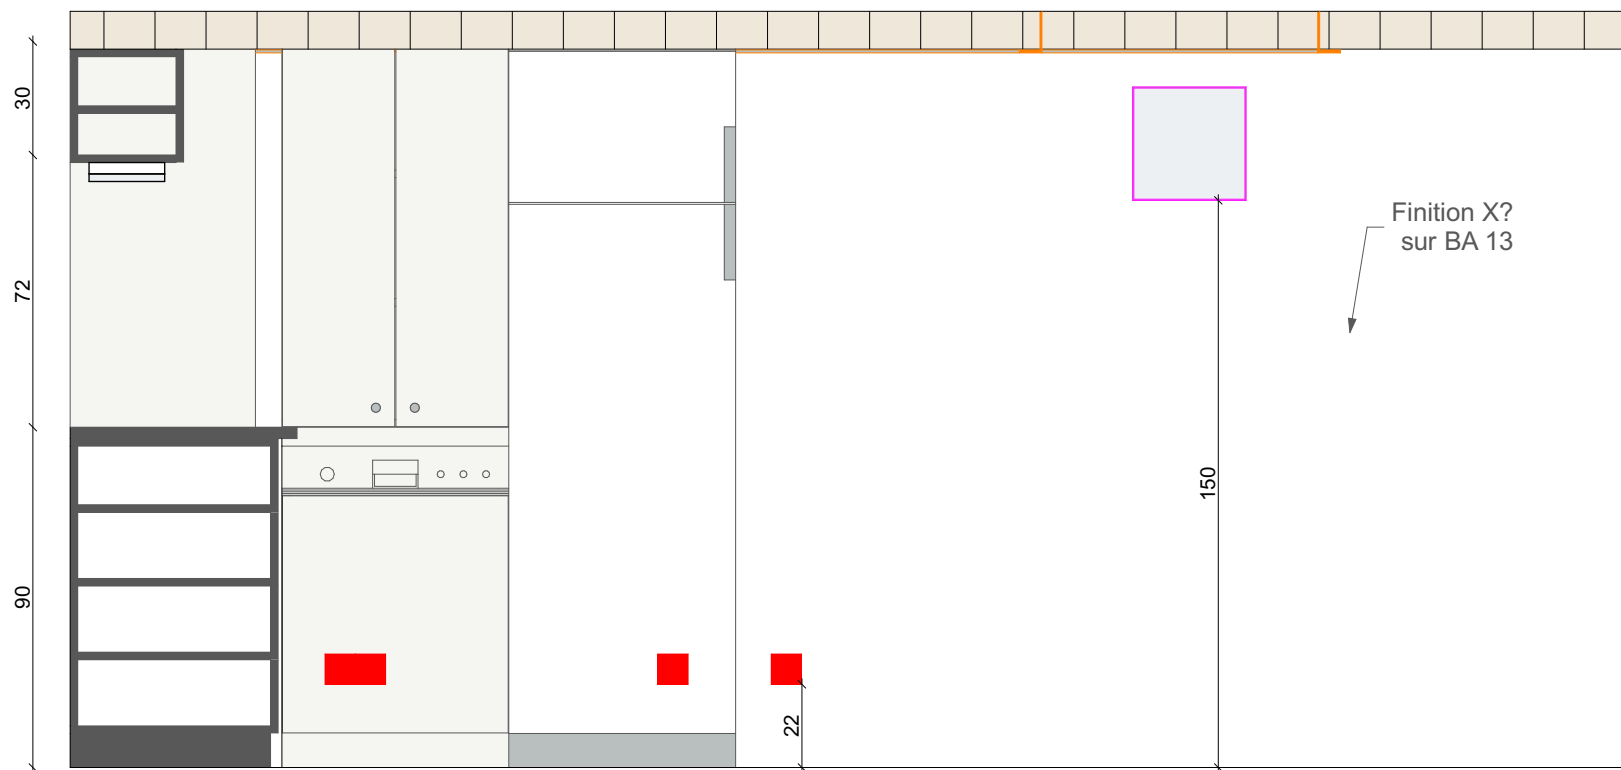

AM - 07

Maître d'oeuvre :

BASA
26 rue lanterne
69001 Lyon

Maître d'ouvrage :

Famille GOSTIAUX
11 rue de l'Alma
69004 Lyon

Projet :

Rénovation d'un appartement
11 rue de l'Alma, 69004 Lyon

Date :

16/04/2020

Désignation :

Elévation Cuisine

Ech :

1/20

PRO