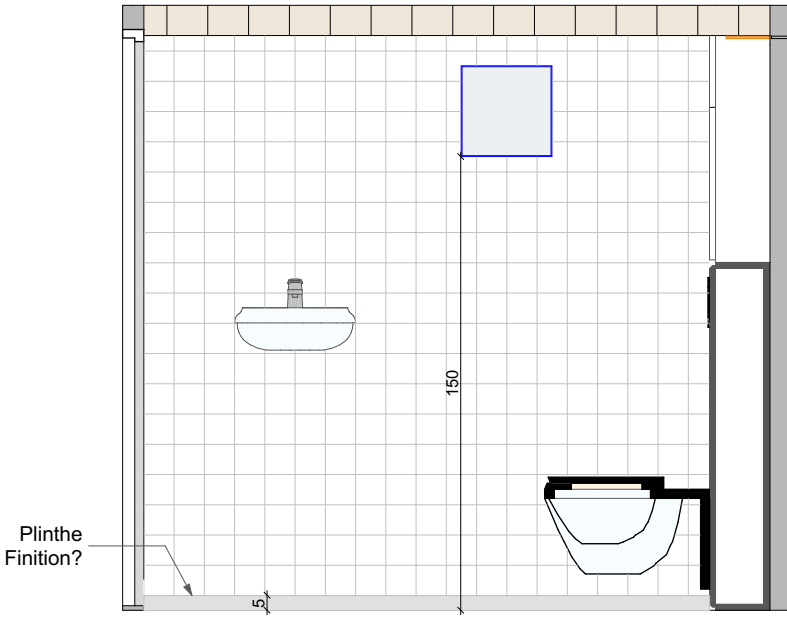

AM - 23

Maître d'oeuvre : BASA 26 rue lanterne 69001 Lyon	Maître d'ouvrage : Famille GOSTIAUX 11 rue de l'Alma 69004 Lyon	Projet : Rénovation d'un appartement 11 rue de l'Alma, 69004 Lyon	Date : 16/04/2020	PRO
		Désignation : Lot 05 - Elévations WC RDC	Ech : 1/25