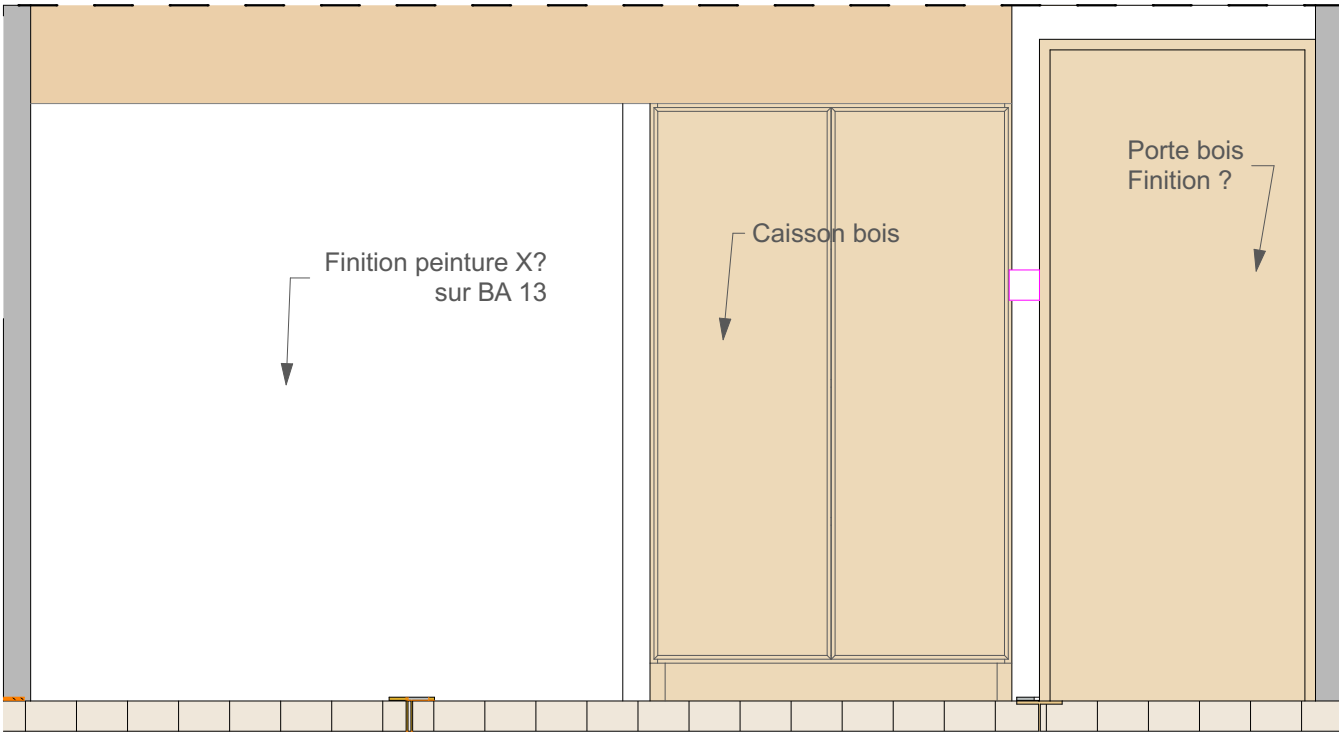

AM - 35

Maître d'oeuvre : BASA 26 rue lanterne 69001 Lyon	Maître d'ouvrage : Famille GOSTIAUX 11 rue de l'Alma 69004 Lyon	Projet : Rénovation d'un appartement 11 rue de l'Alma, 69004 Lyon	Date : 16/04/2020	PRO
		Désignation : Elévations Chambre 1	Ech : 1/20