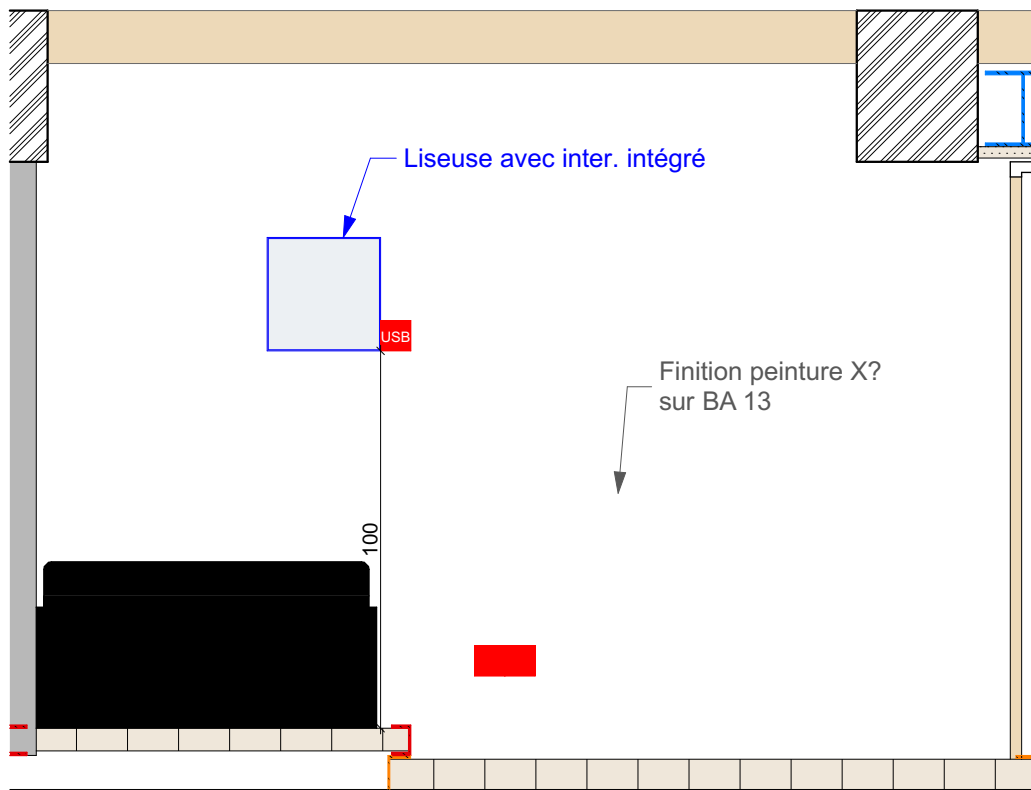

AM - 27

Maître d'oeuvre :

BASA
26 rue lanterne
69001 Lyon

Maître d'ouvrage :

Famille GOSTIAUX
11 rue de l'Alma
69004 Lyon

Projet :

Rénovation d'un appartement
11 rue de l'Alma, 69004 Lyon

Désignation :

Elévations Chambre 3

Date :

16/04/2020

Ech :

1/20

PRO