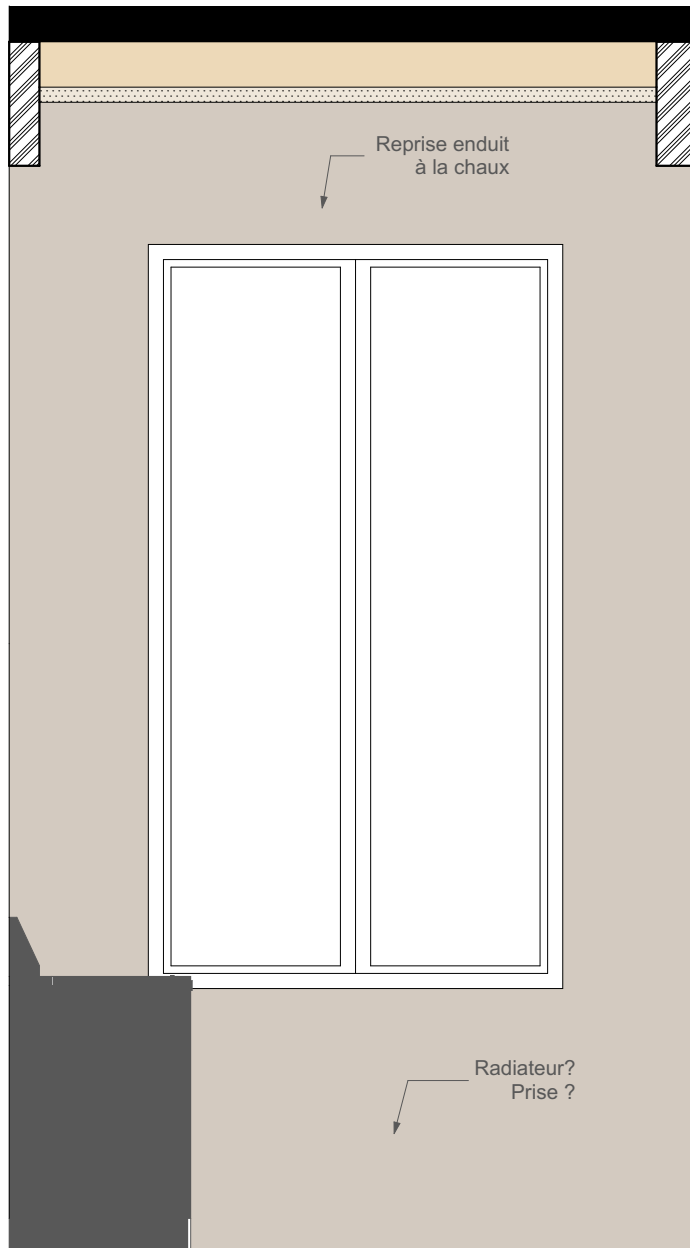

AM - 11

Maître d'oeuvre :

BASA
26 rue lanterne
69001 Lyon

Maître d'ouvrage :

Famille GOSTIAUX
11 rue de l'Alma
69004 Lyon

Projet :

Rénovation d'un appartement
11 rue de l'Alma, 69004 Lyon

Date :

16/04/2020

Désignation :

Elévations Salle de bain

Ech :

1/25 et 1/20

PRO