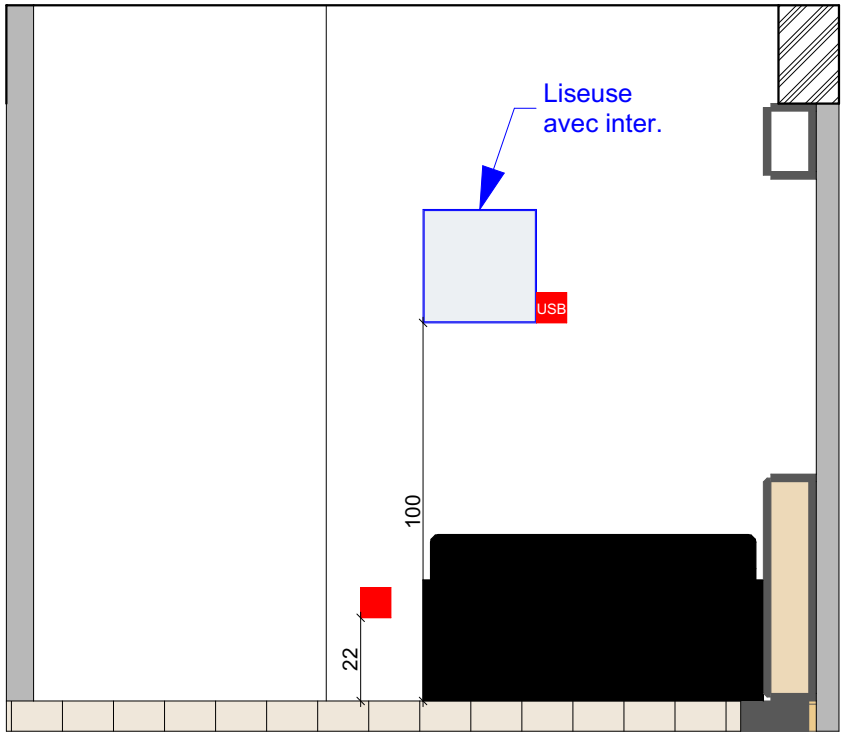

Mur ouest chambre 1 R+1

Date :

16/04/2020

Ech :

**PRO**

AM - 35

AM - 38

Maître d'oeuvre :  <b>BASA</b> 26 rue lanterne 69001 Lyon	Maître d'ouvrage : <b>Famille GOSTIAUX</b> 11 rue de l'Alma 69004 Lyon	Projet : Rénovation d'un appartement 11 rue de l'Alma, 69004 Lyon	Date : 16/04/2020	<b>PRO</b>
		Désignation : Elévations Chambre 1	Ech : 1/20	