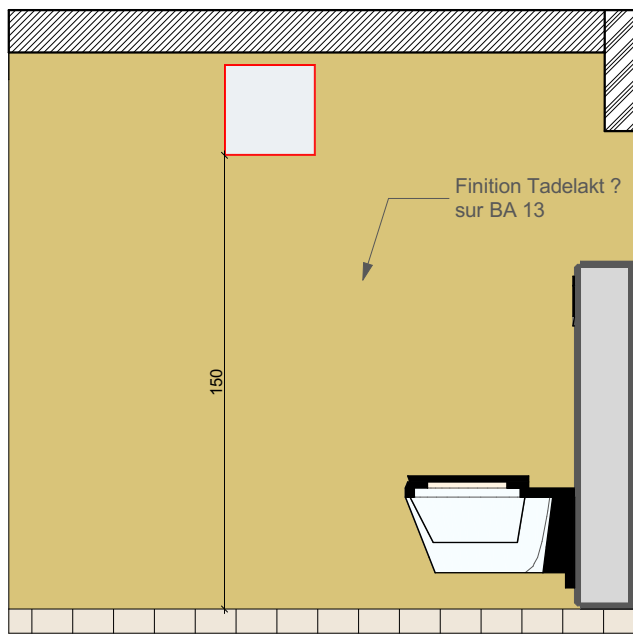

Lot 05 - Elévations Couloir

Date :

16/04/2020

Ech :

1/25

**PRO**

AM - 41

AM - 42