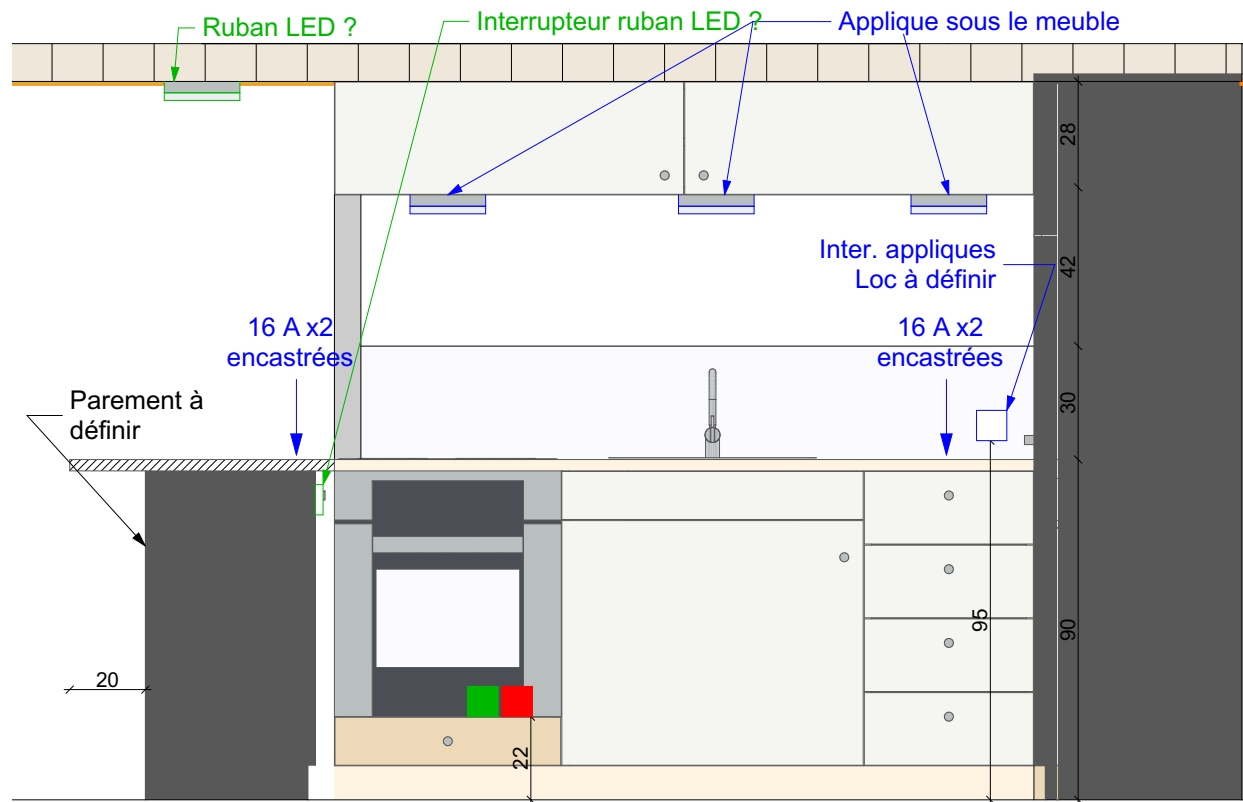

AM - 06

Maître d'oeuvre :

BASA
26 rue lanterne
69001 Lyon

Maître d'ouvrage :

Famille GOSTIAUX
11 rue de l'Alma
69004 Lyon

Projet :

Rénovation d'un appartement
11 rue de l'Alma, 69004 Lyon

Date :

16/04/2020

Désignation :

Élévation Cuisine

Ech :

1/20

PRO