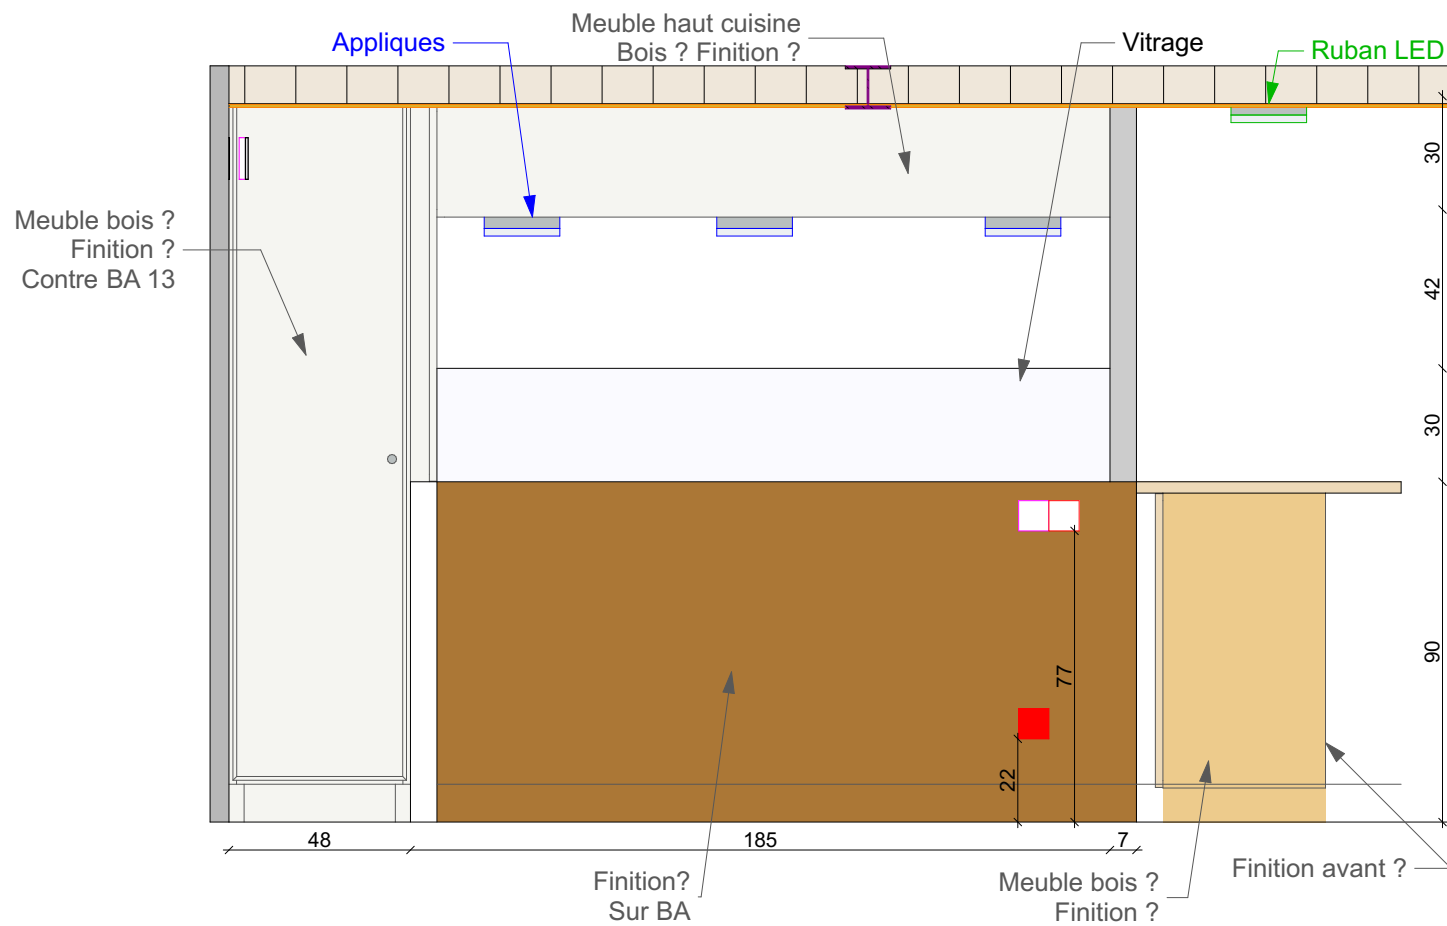

AM - 03

Maître d'oeuvre :

BASA
26 rue lanterne
69001 Lyon

Maître d'ouvrage :

Famille GOSTIAUX
11 rue de l'Alma
69004 Lyon

Projet :

Rénovation d'un appartement
11 rue de l'Alma, 69004 Lyon

Date :

16/04/2020

Désignation :

Elévations Entrée

Ech : 1/20

PRO