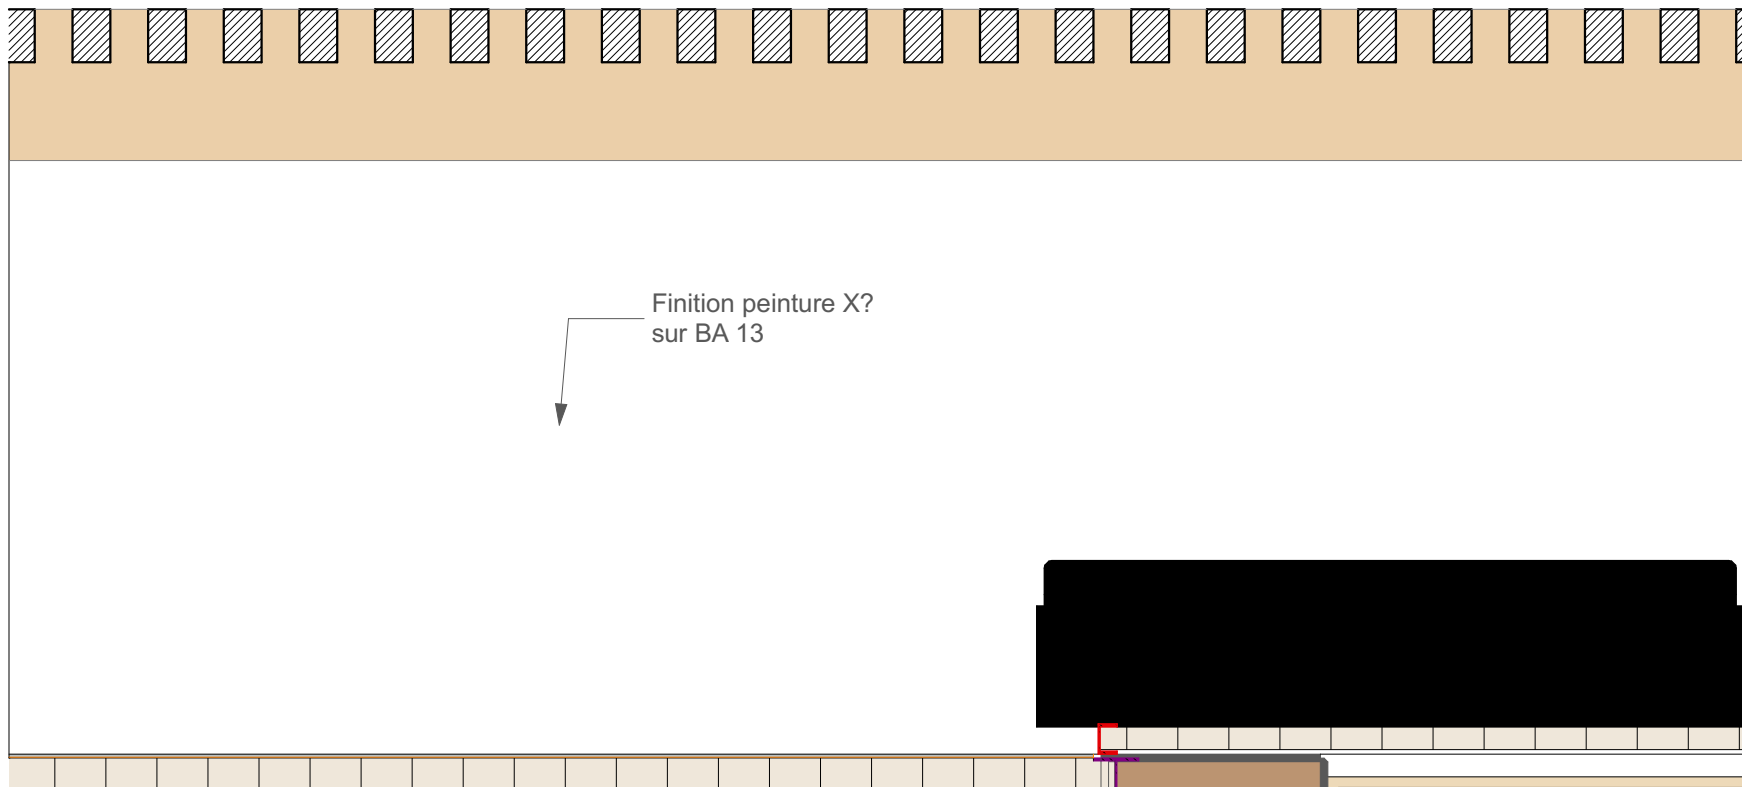

Finition peinture X?
sur BA 13

AM - 24

Maître d'oeuvre : BASA 26 rue lanterne 69001 Lyon	Maître d'ouvrage : Famille GOSTIAUX 11 rue de l'Alma 69004 Lyon	Projet : Rénovation d'un appartement 11 rue de l'Alma, 69004 Lyon	Date : 16/04/2020	PRO
		Désignation : Elévations Chambre 3	Ech : 1/20