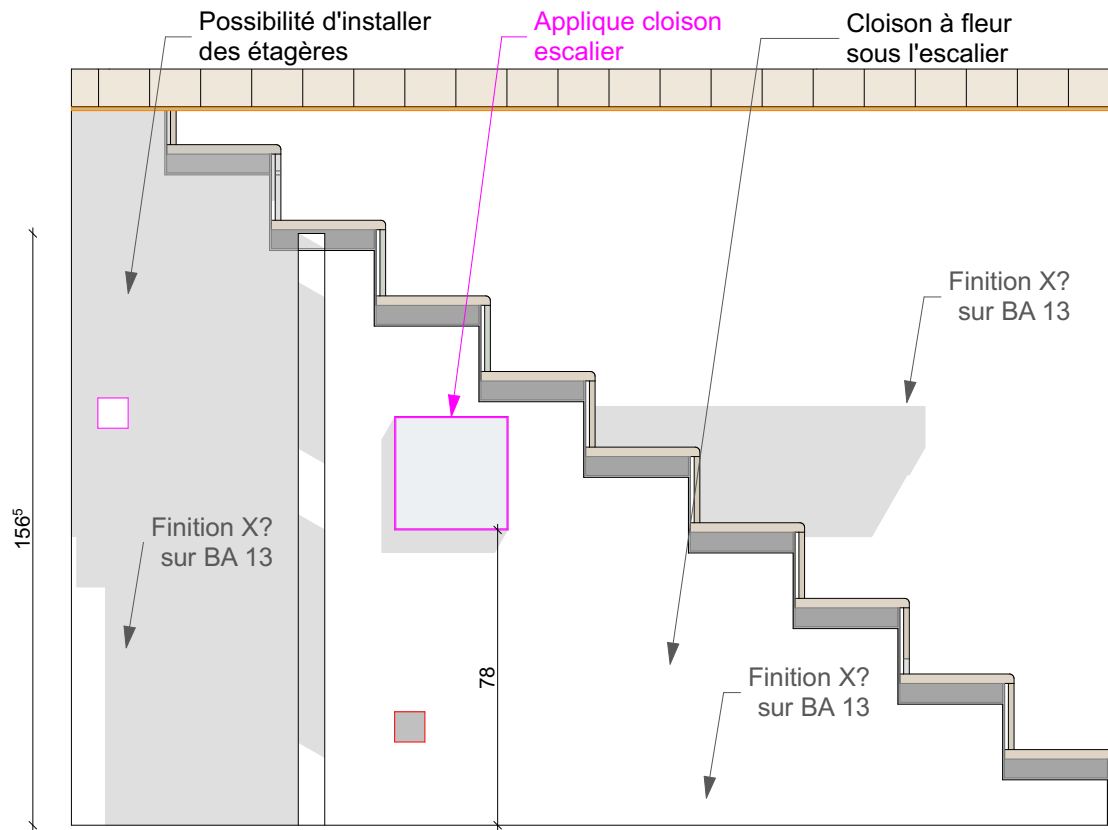

AM - 08

Maître d'oeuvre :

BASA
26 rue lanterne
69001 Lyon

Maître d'ouvrage :

Famille GOSTIAUX
11 rue de l'Alma
69004 Lyon

Projet :

Rénovation d'un appartement
11 rue de l'Alma, 69004 Lyon

Date :

16/04/2020

Désignation :

Elévation Cuisine

Ech :

1/20

PRO