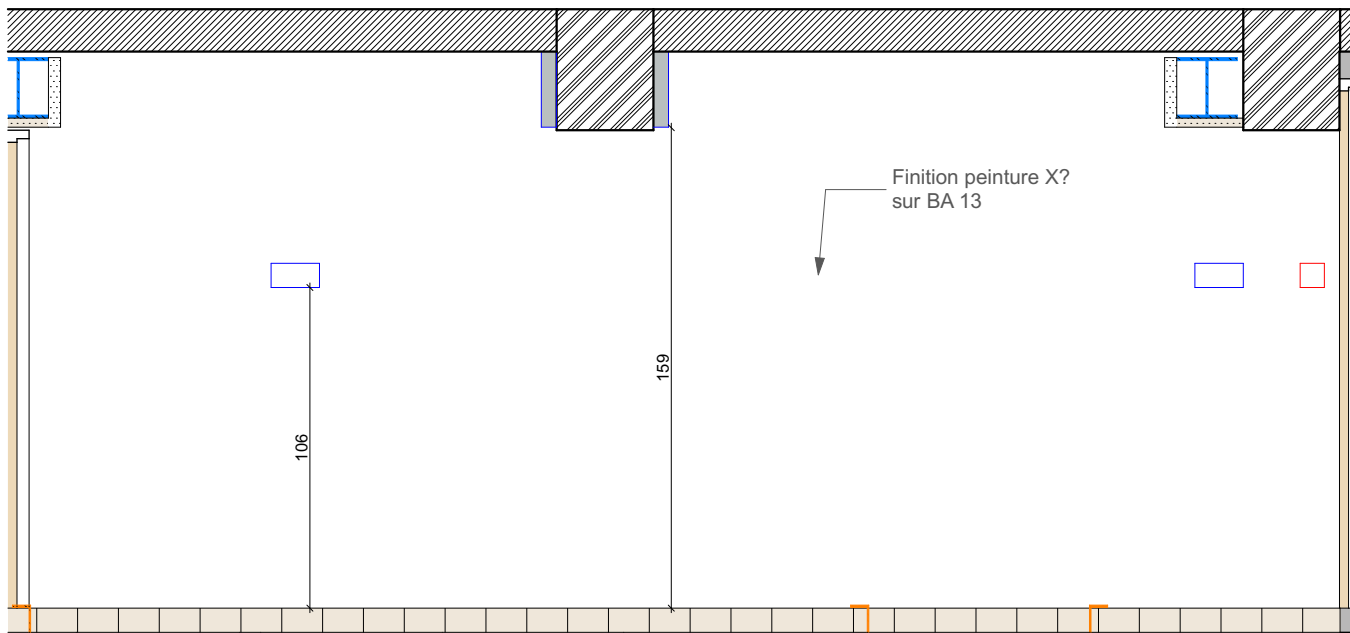

AM - 28

Maître d'oeuvre :

BASA
26 rue lanterne
69001 Lyon

Maître d'ouvrage :

Famille GOSTIAUX
11 rue de l'Alma
69004 Lyon

Projet :

Rénovation d'un appartement
11 rue de l'Alma, 69004 Lyon

Désignation :

Lot 05 - Elévations Couloir

Date :

16/04/2020

Ech :

1/25

PRO