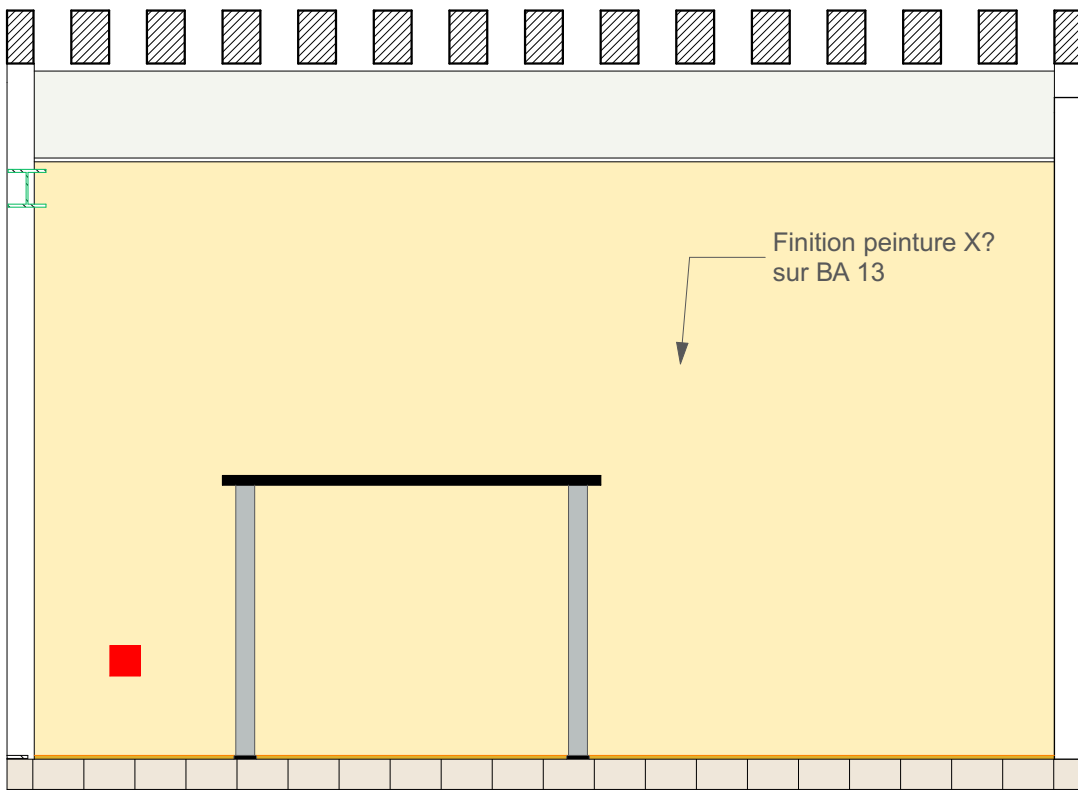

Elévations Chambre 1

Date :

16/04/2020

Ech :

1/20

**PRO**

AM- 30

AM- 31