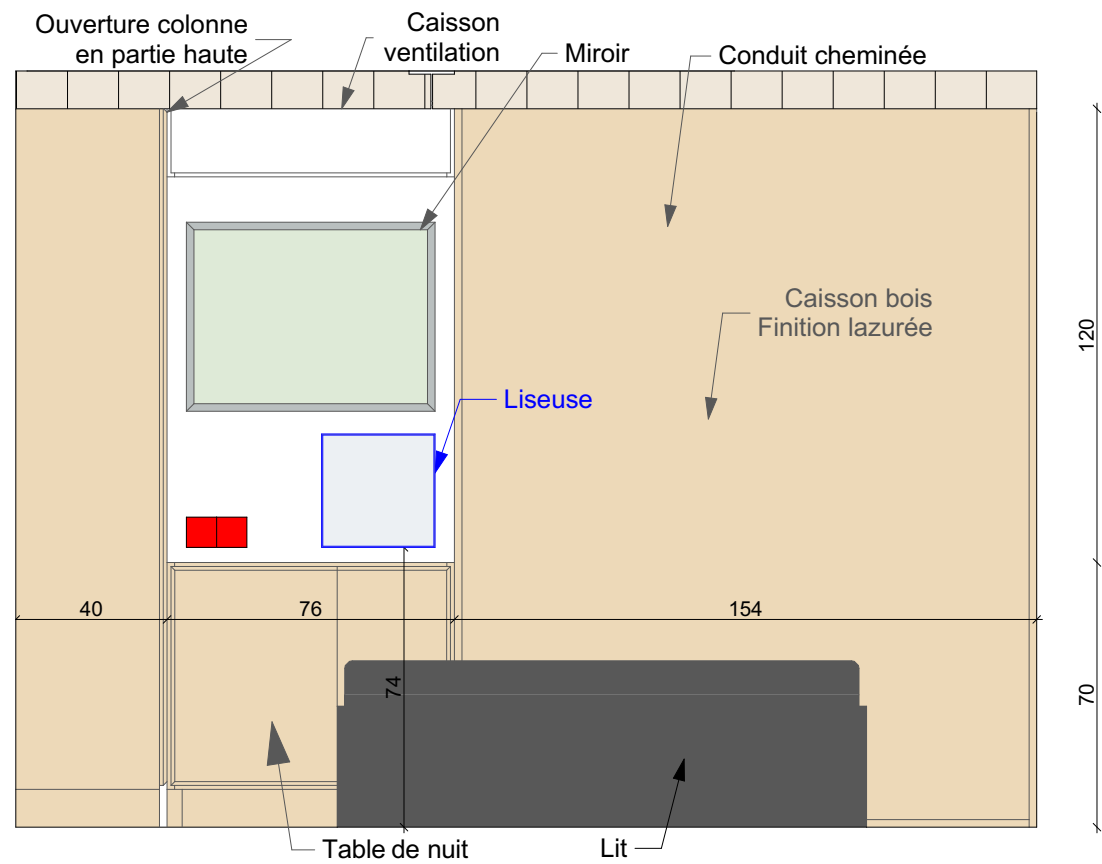

Depuis la cuisine

Depuis la chambre

Maître d'oeuvre :

**BASA**  
26 rue lanterne  
69001 Lyon

Maître d'ouvrage :

**Famille GOSTIAUX**  
11 rue de l'Alma  
69004 Lyon

Projet :

Rénovation d'un appartement  
11 rue de l'Alma, 69004 Lyon

Date :

16/04/2020

Désignation :

Aménagement sous l'escalier

Ech :

**PRO**

AM - 18

AM - 20