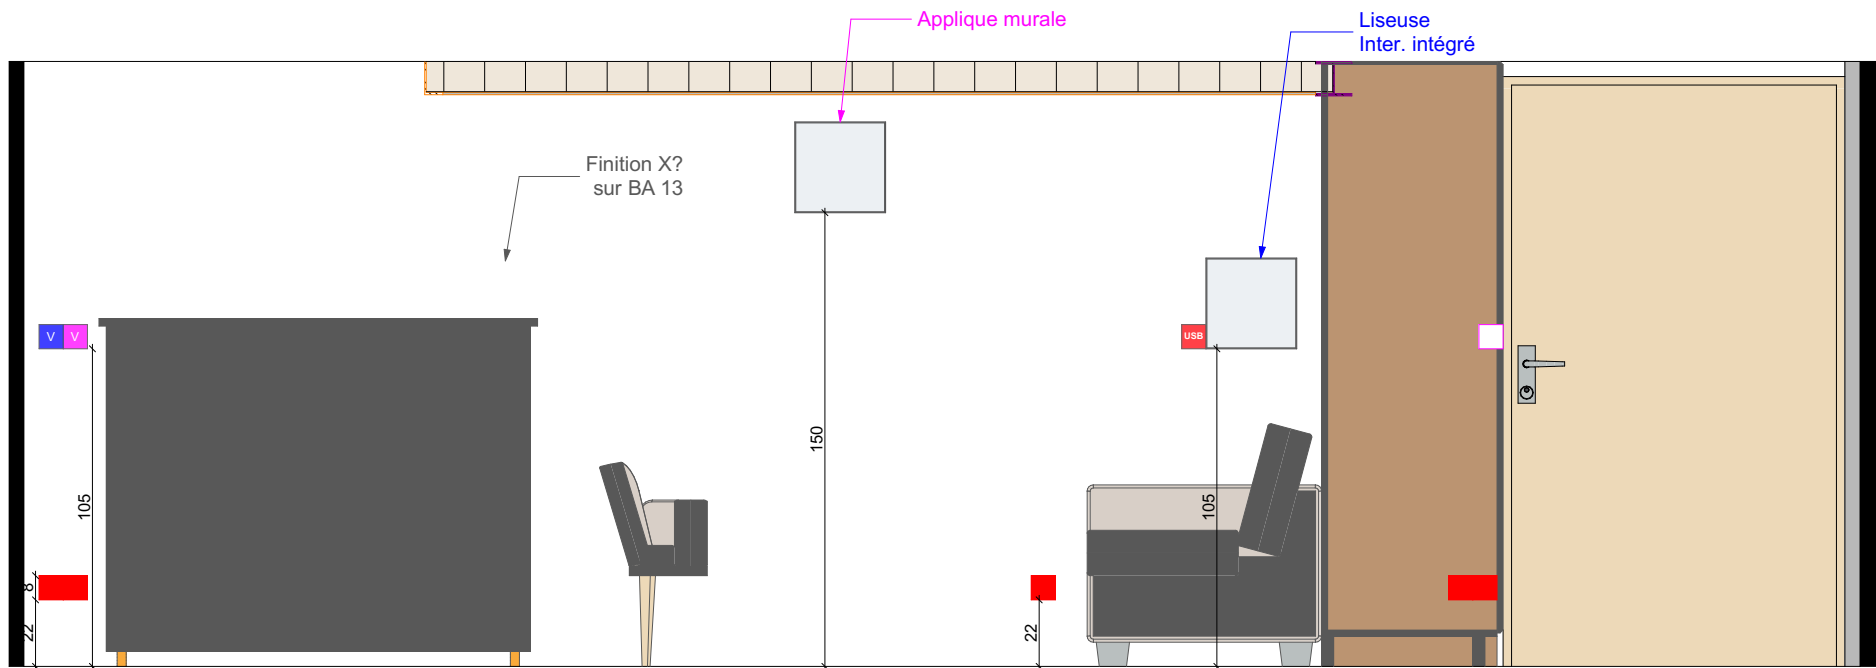

Projet :

Rénovation d'un appartement  
11 rue de l'Alma, 69004 Lyon

Date :

16/04/2020

Désignation :

Elévations Entrée

Ech : 1/20

**PRO**