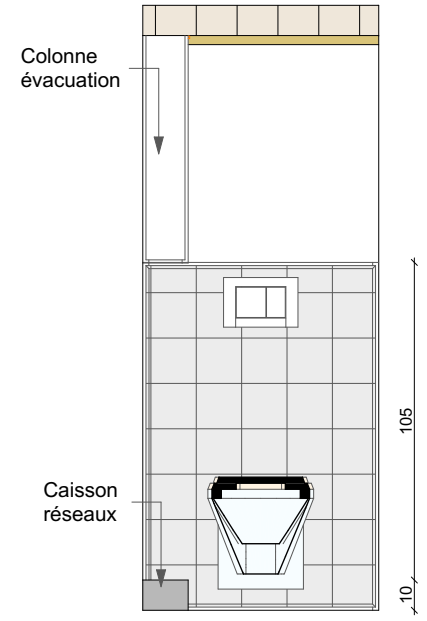

AM - 22

Maître d'oeuvre : BASA 26 rue lanterne 69001 Lyon	Maître d'ouvrage : Famille GOSTIAUX 11 rue de l'Alma 69004 Lyon	Projet : Rénovation d'un appartement 11 rue de l'Alma, 69004 Lyon	Date : 16/04/2020	PRO
		Désignation : Lot 05 - Elévations WC RDC	Ech : 1/25