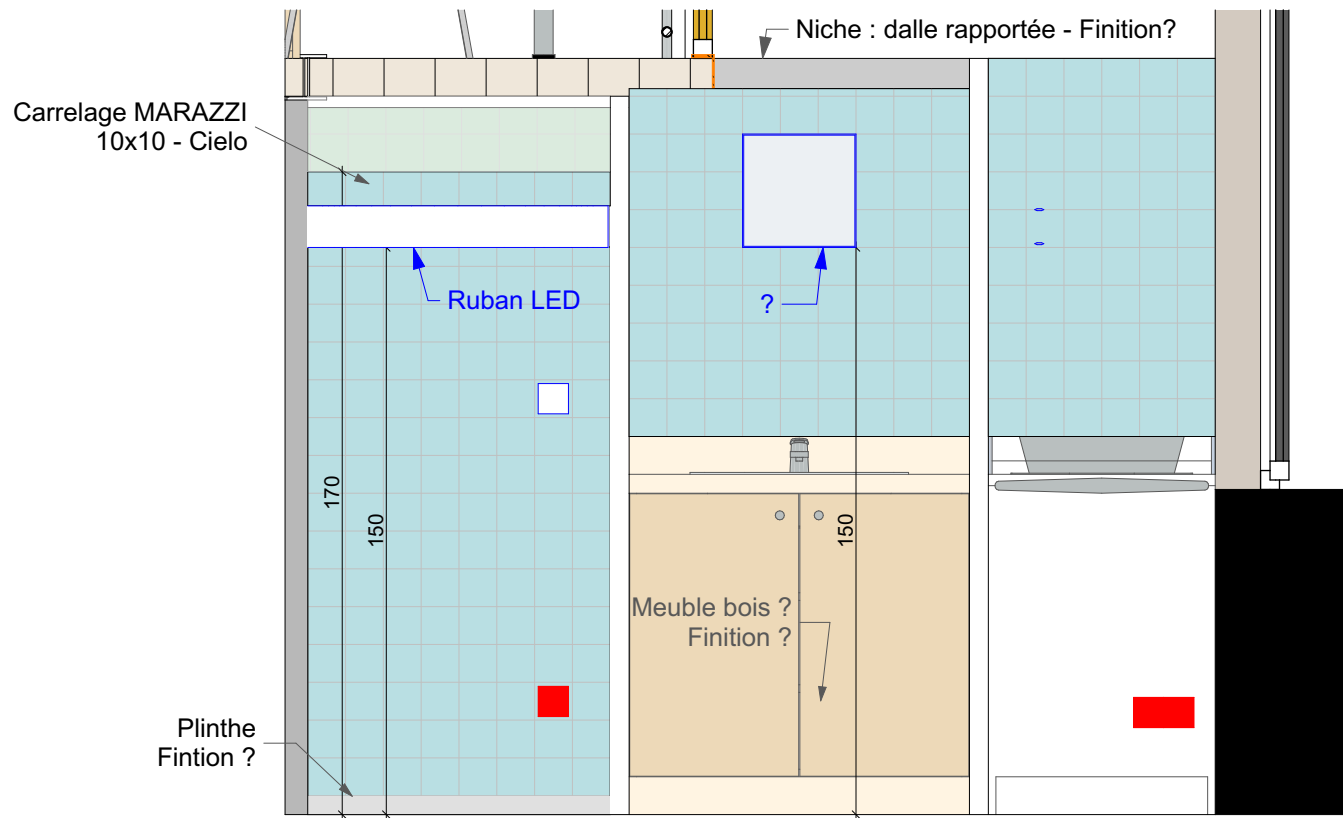

AM - 12

Maître d'oeuvre :

BASA
26 rue lanterne
69001 Lyon

Maître d'ouvrage :

Famille GOSTIAUX
11 rue de l'Alma
69004 Lyon

Projet :

Rénovation d'un appartement
11 rue de l'Alma, 69004 Lyon

Date :

16/04/2020

Désignation :

Elévation Salle de bain

Ech :

1/20

PRO