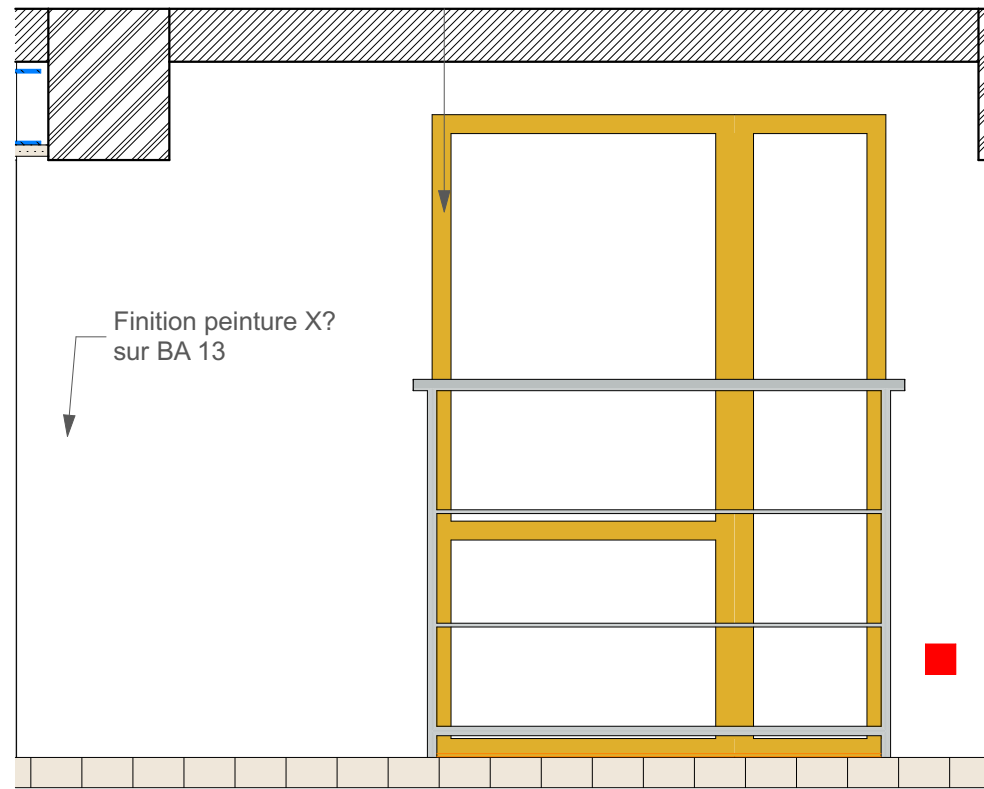

AM - 25

Maître d'oeuvre :

BASA
26 rue lanterne
69001 Lyon

Maître d'ouvrage :

Famille GOSTIAUX
11 rue de l'Alma
69004 Lyon

Projet :

Rénovation d'un appartement
11 rue de l'Alma, 69004 Lyon

Désignation :

Elévations Chambre 3

Date :

16/04/2020

Ech :

1/20

PRO