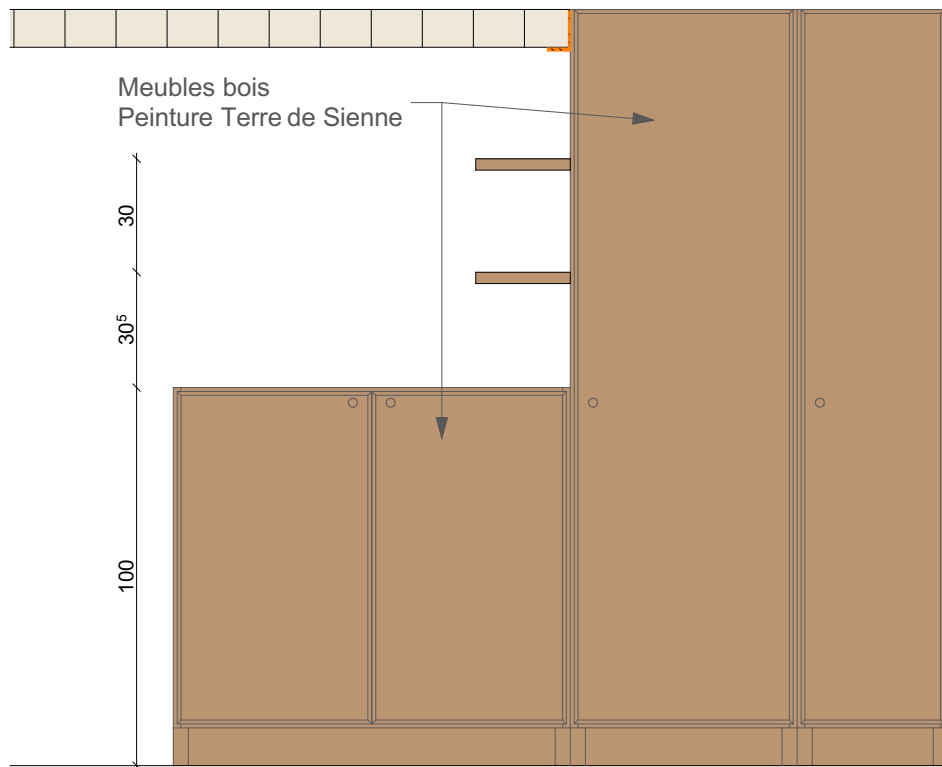

Maître d'oeuvre :

BASA
26 rue lanterne
69001 Lyon

Maître d'ouvrage :

Famille GOSTIAUX
11 rue de l'Alma
69004 Lyon

Projet :

Rénovation d'un appartement
11 rue de l'Alma, 69004 Lyon

Date :

16/04/2020

Désignation :

Elévations Entrée

Ech :

1/20

PRO