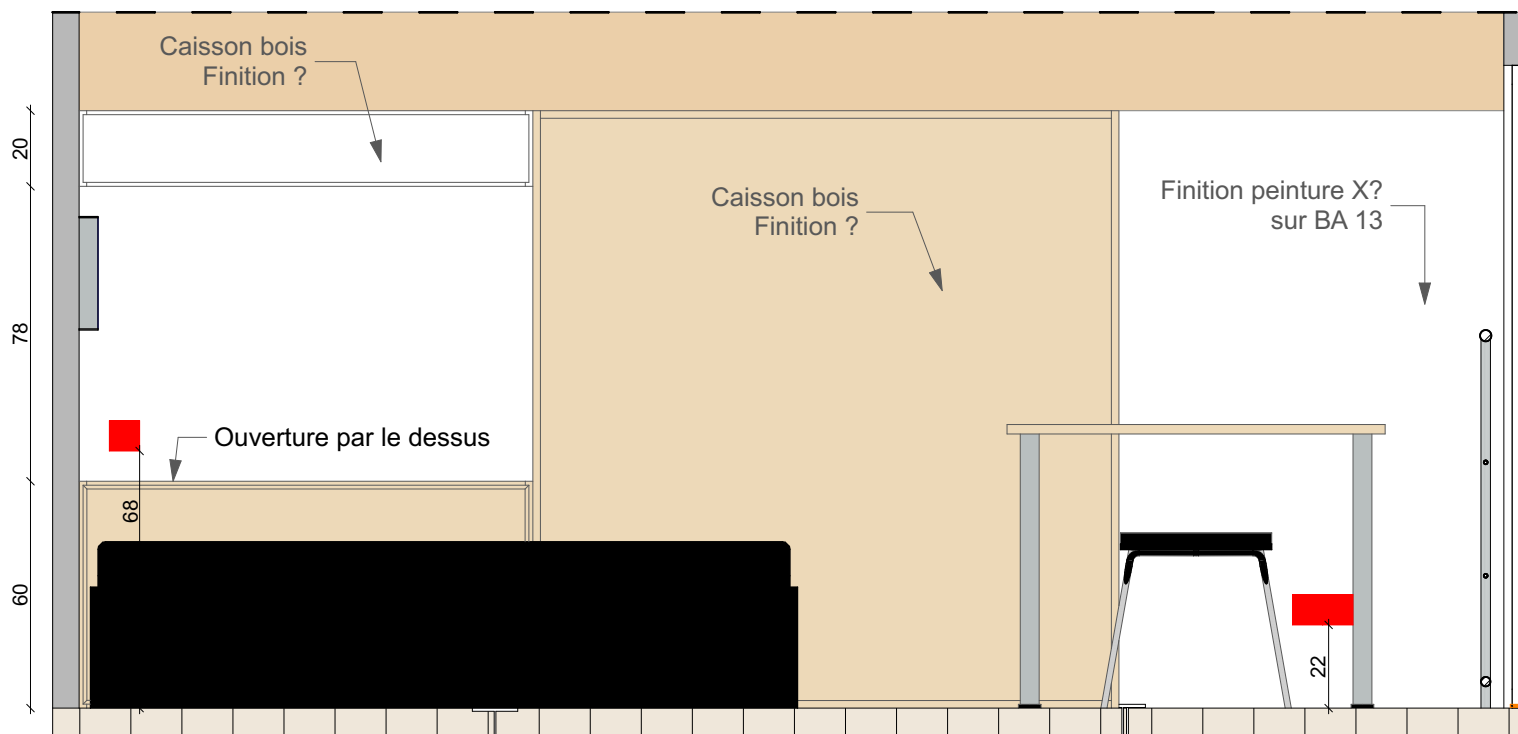

Date :

16/04/2020

Désignation :

Elévations Chambre 1

Ech :

1/20

**PRO**

AM - 37