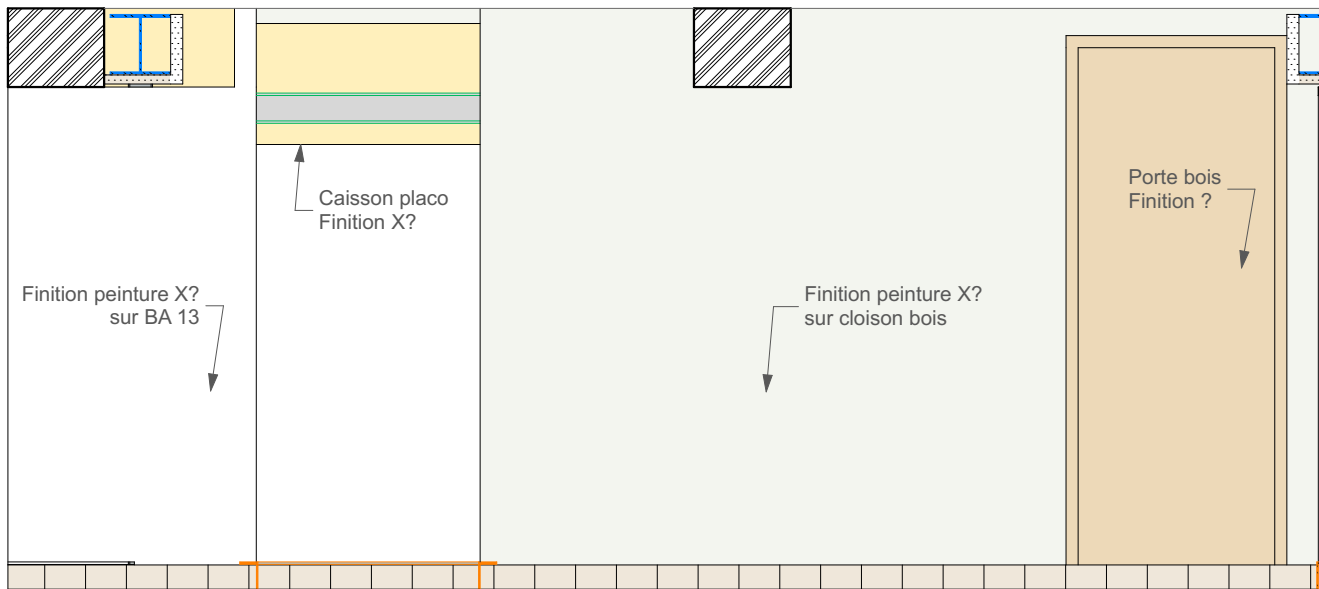

Désignation :

Elévations Chambre 3

Ech :

1/20

**PRO**

AM - 28

AM - 29

AM - 34