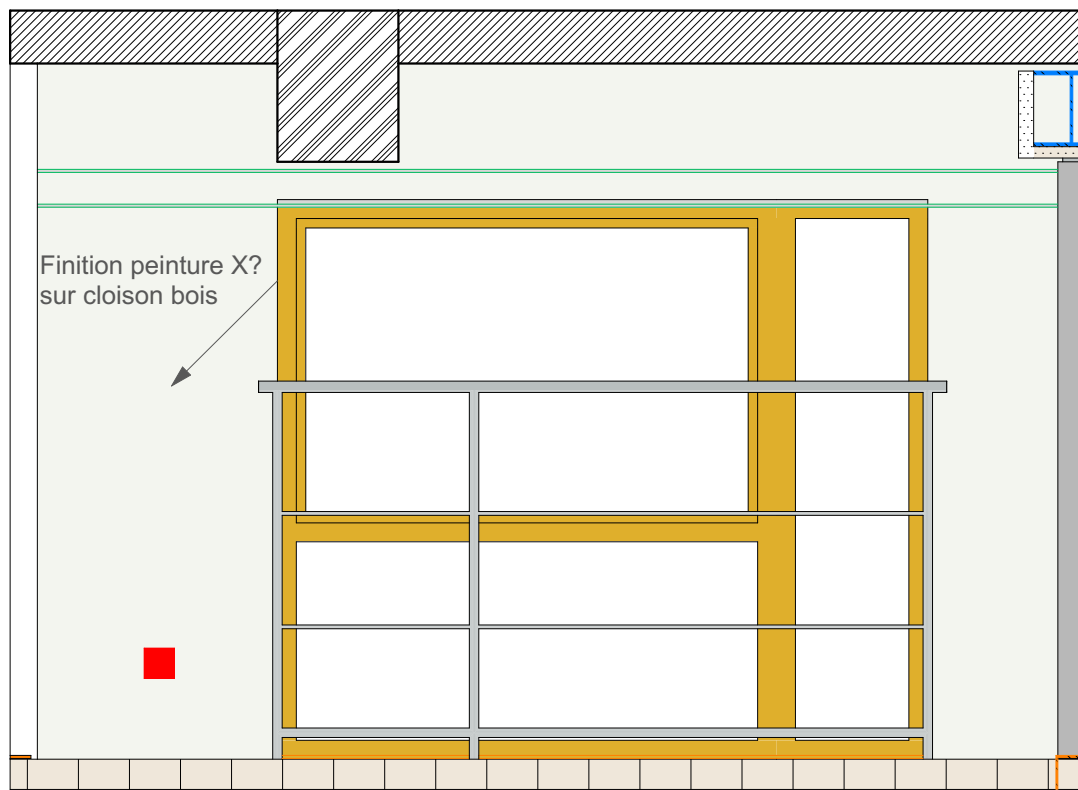

Elévations Chambre 1

Date :

16/04/2020

Ech :

1/20

**PRO**

AM- 30

AM- 31