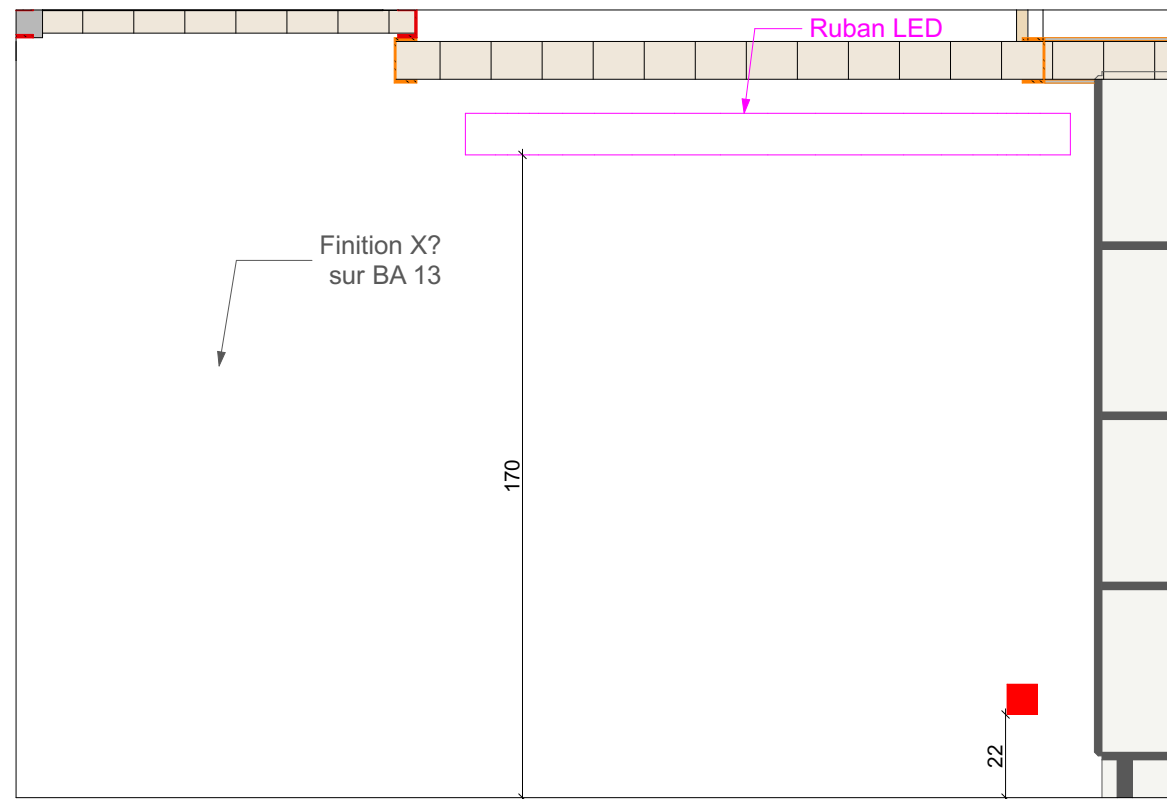

Maître d'oeuvre :

BASA
26 rue lanterne
69001 Lyon

Maître d'ouvrage :

Famille GOSTIAUX
11 rue de l'Alma
69004 Lyon

Projet :

Rénovation d'un appartement
11 rue de l'Alma, 69004 Lyon

Date :

16/04/2020

Désignation :

Elévations Entrée

Ech :

1/20

PRO