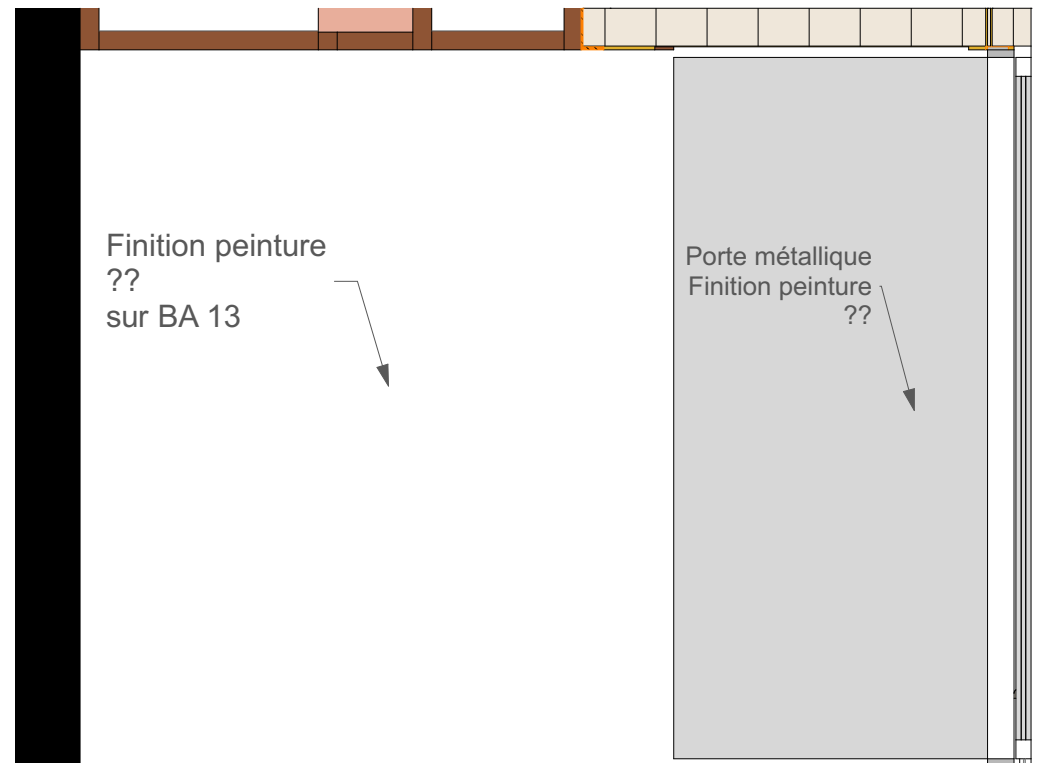

Maître d'oeuvre :

**BASA**  
26 rue lanterne  
69001 Lyon

Maître d'ouvrage :

**Famille GOSTIAUX**  
11 rue de l'Alma  
69004 Lyon

Projet :

Rénovation d'un appartement  
11 rue de l'Alma, 69004 Lyon

Date :

16/04/2020

Désignation :

Tête de lit chambre 1 RDC

Ech :

1/20

**PRO**

AM - 11

AM - 10

Maître d'oeuvre :