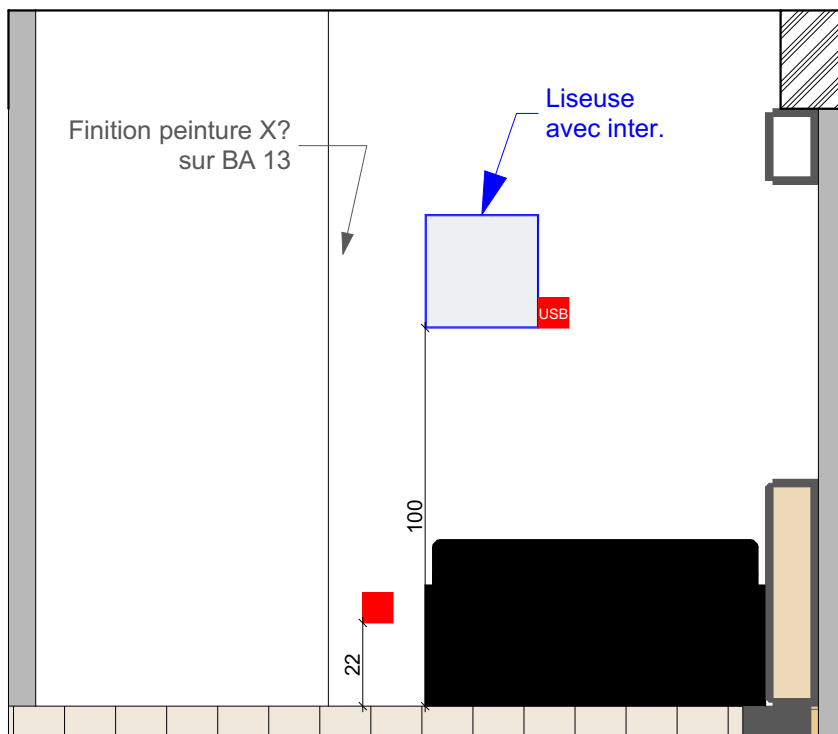

Maître d'oeuvre :

**BASA**  
26 rue lanterne  
69001 Lyon

Maître d'ouvrage :

**Famille GOSTIAUX**  
11 rue de l'Alma  
69004 Lyon

Projet :

Rénovation d'un appartement  
11 rue de l'Alma, 69004 Lyon

Désignation :

Mur ouest chambre 1 R+1

Date :

16/04/2020

Ech :

**PRO**

AM - 35

AM - 38

Maître d'oeuvre :  <b>BASA</b> 26 rue lanterne 69001 Lyon	Maître d'ouvrage : <b>Famille GOSTIAUX</b> 11 rue de l'Alma 69004 Lyon	Projet : Rénovation d'un appartement 11 rue de l'Alma, 69004 Lyon	Date : 16/04/2020	<b>PRO</b>
		Désignation : Elévations Chambre 1	Ech : 1/20	

AM - 38

AM - 36

Maître d'oeuvre :

**BASA**  
26 rue lanterne  
69001 Lyon

Maître d'ouvrage :

**Famille GOSTIAUX**  
11 rue de l'Alma  
69004 Lyon

Projet :

Rénovation d'un appartement  
11 rue de l'Alma, 69004 Lyon