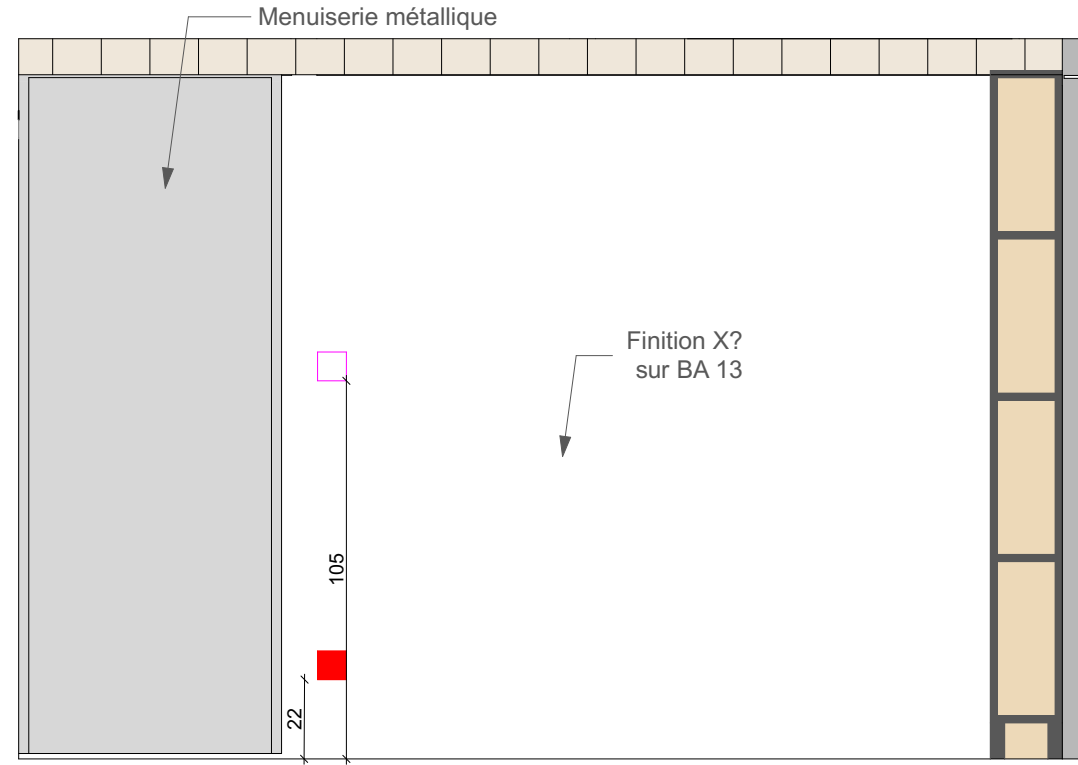

AM - 19

Maître d'oeuvre : BASA 26 rue lanterne 69001 Lyon	Maître d'ouvrage : Famille GOSTIAUX 11 rue de l'Alma 69004 Lyon	Projet : Rénovation d'un appartement 11 rue de l'Alma, 69004 Lyon	Date : 16/04/2020	PRO
		Désignation : Elévation Chambre RDC	Ech : 1/20