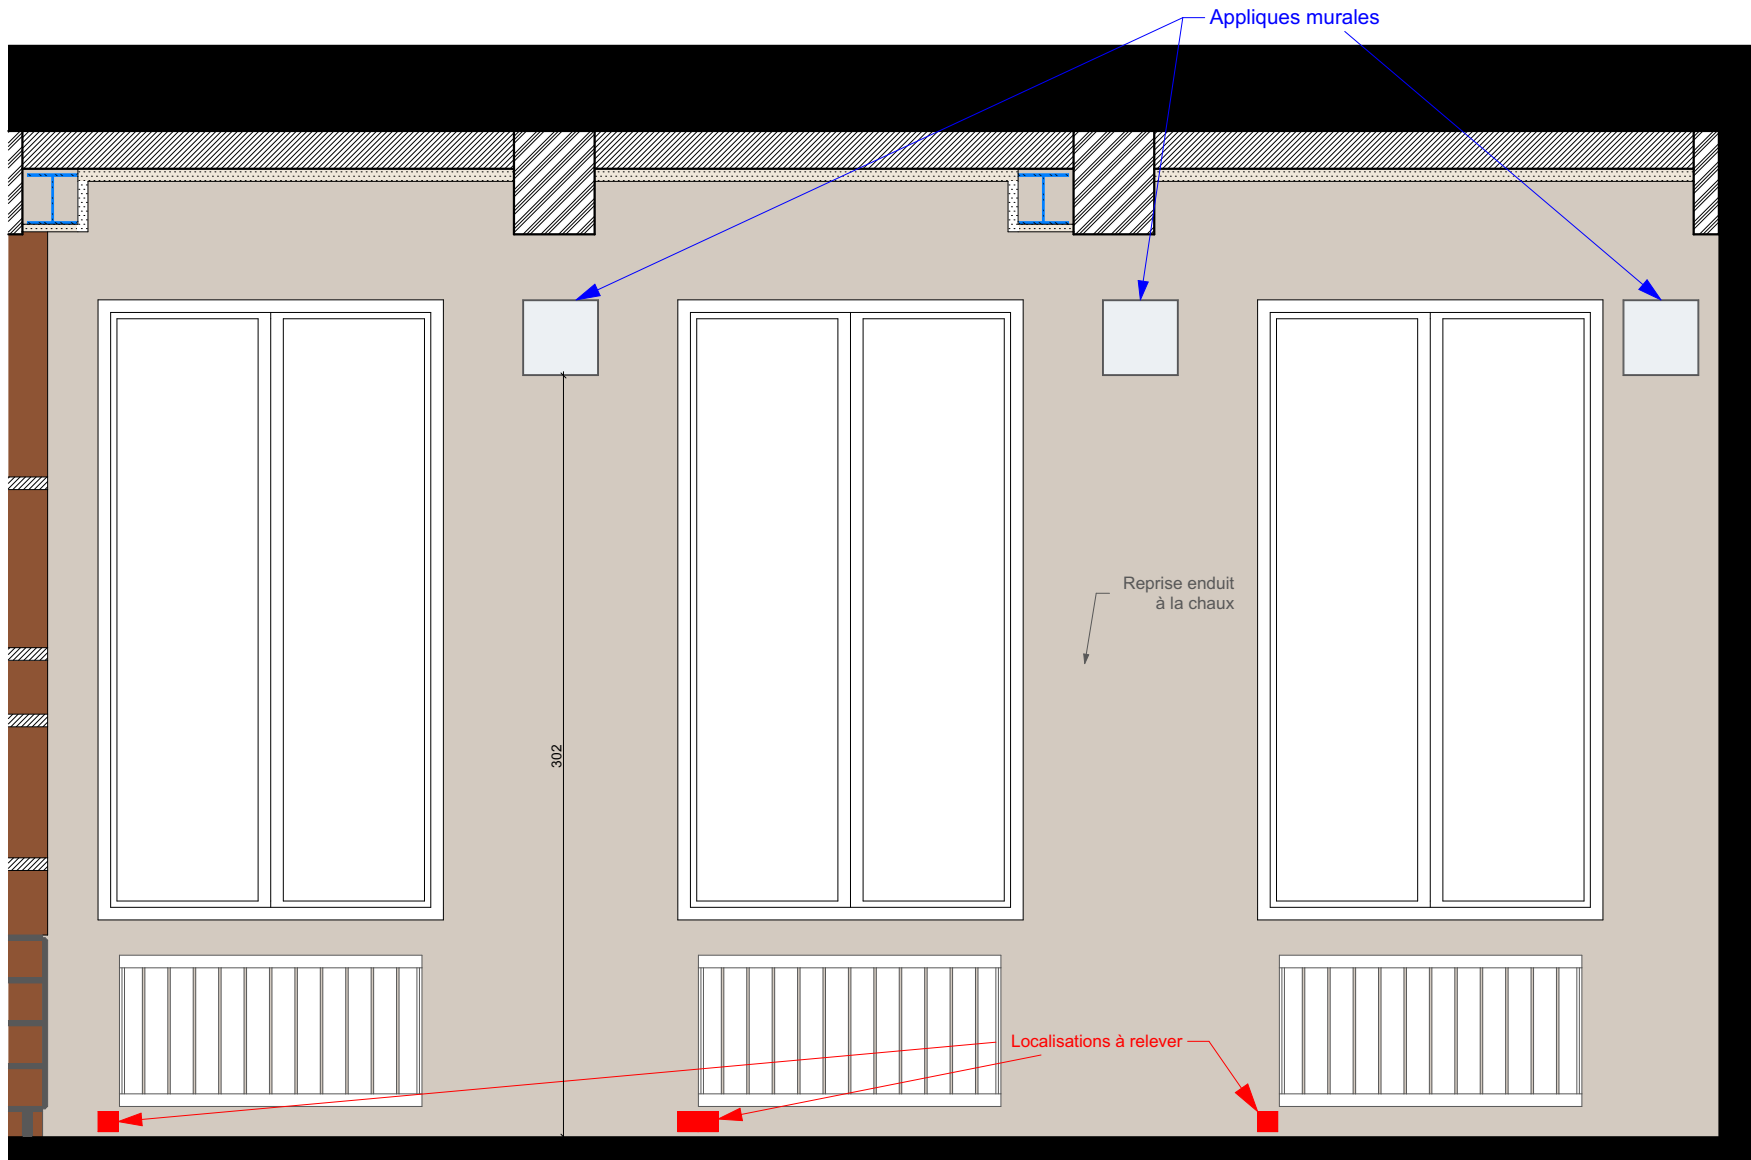

16/04/2020

Désignation :

Elévation Séjour

Ech :

1/20

**PRO**

AM - 05

Maître d'oeuvre :  <b>BASA</b> 26 rue lanterne 69001 Lyon	Maître d'ouvrage : <b>Famille GOSTIAUX</b> 11 rue de l'Alma 69004 Lyon	Projet : Rénovation d'un appartement 11 rue de l'Alma, 69004 Lyon	Date : 16/04/2020	<b>PRO</b>
		Désignation : Elévations Séjour	Ech : 1/30	