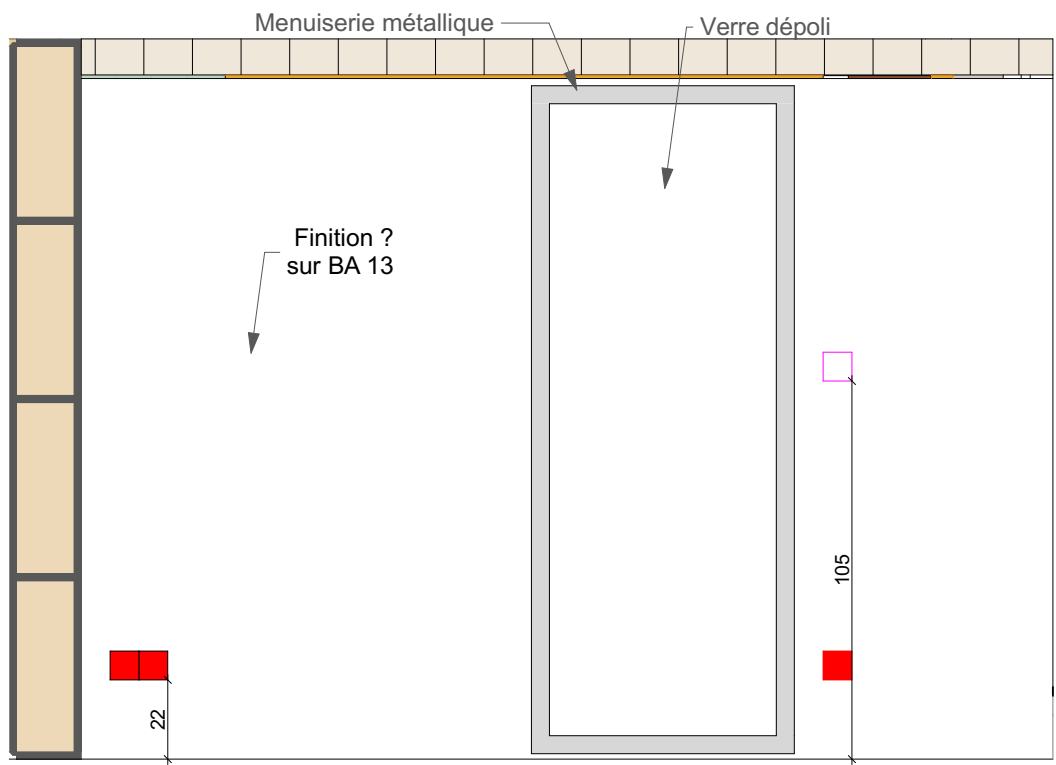

AM - 17

Maître d'oeuvre : BASA 26 rue lanterne 69001 Lyon	Maître d'ouvrage : Famille GOSTIAUX 11 rue de l'Alma 69004 Lyon	Projet : Rénovation d'un appartement 11 rue de l'Alma, 69004 Lyon	Date : 16/04/2020	PRO
		Désignation : Elévation Chambre RDC	Ech : 1/20