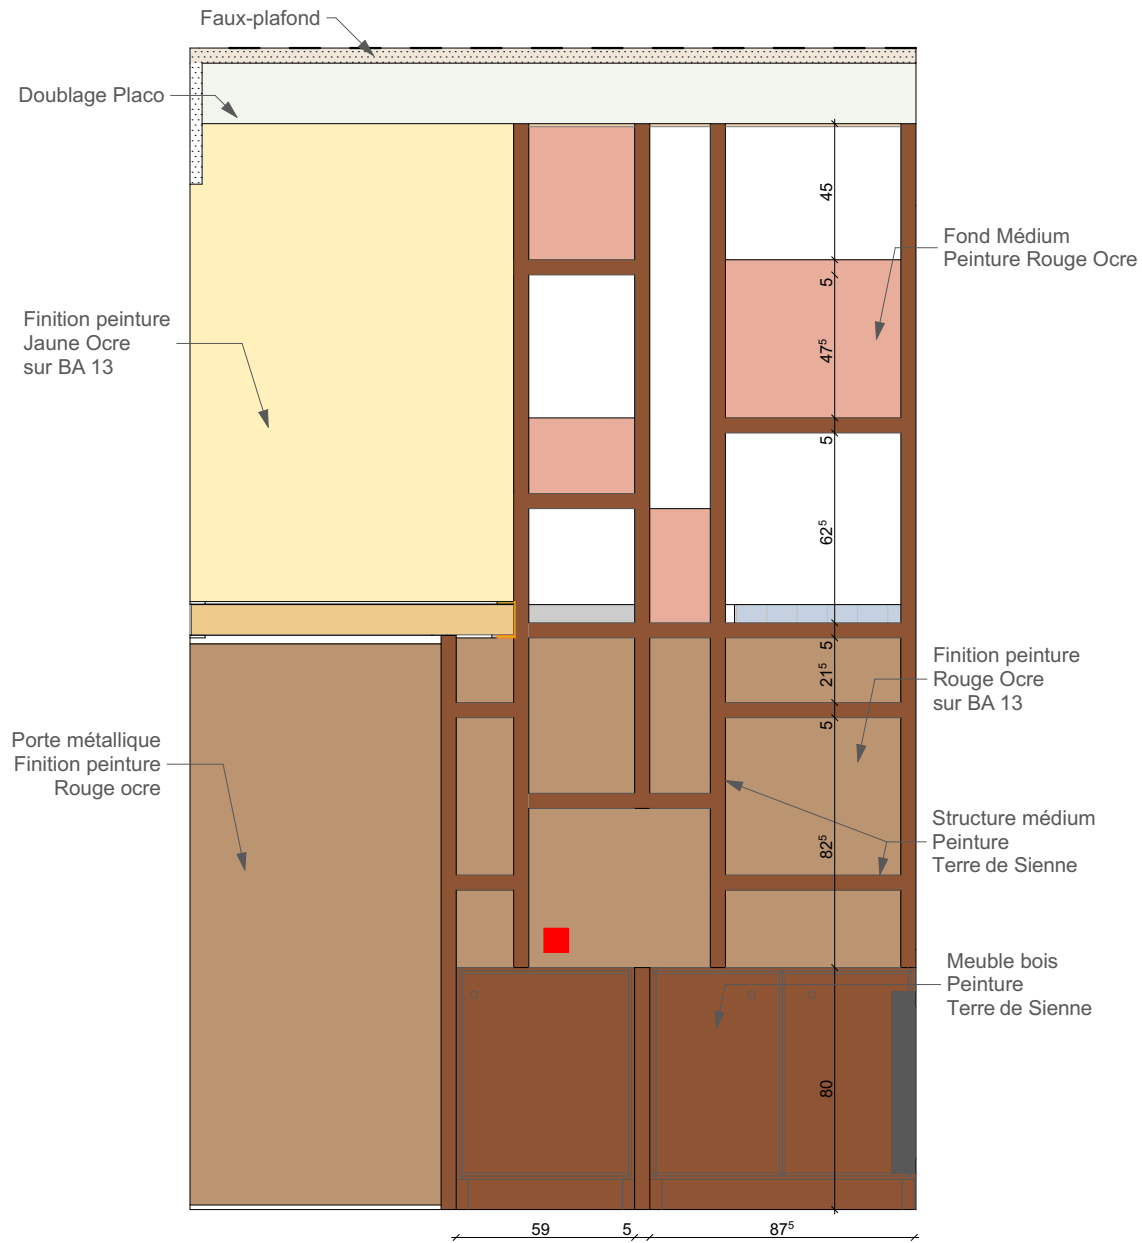

Maître d'oeuvre :

**BASA**  
26 rue lanterne  
69001 Lyon

Maître d'ouvrage :

**Famille GOSTIAUX**  
11 rue de l'Alma  
69004 Lyon

Projet :

Rénovation d'un appartement  
11 rue de l'Alma, 69004 Lyon

Date :

16/04/2020

Désignation :

AM 10 - Mur meuble séjour - salle de bain

Ech :

**PRO**

AM - 09

Maître d'oeuvre :

**BASA**  
26 rue lanterne  
69001 Lyon

Maître d'ouvrage :