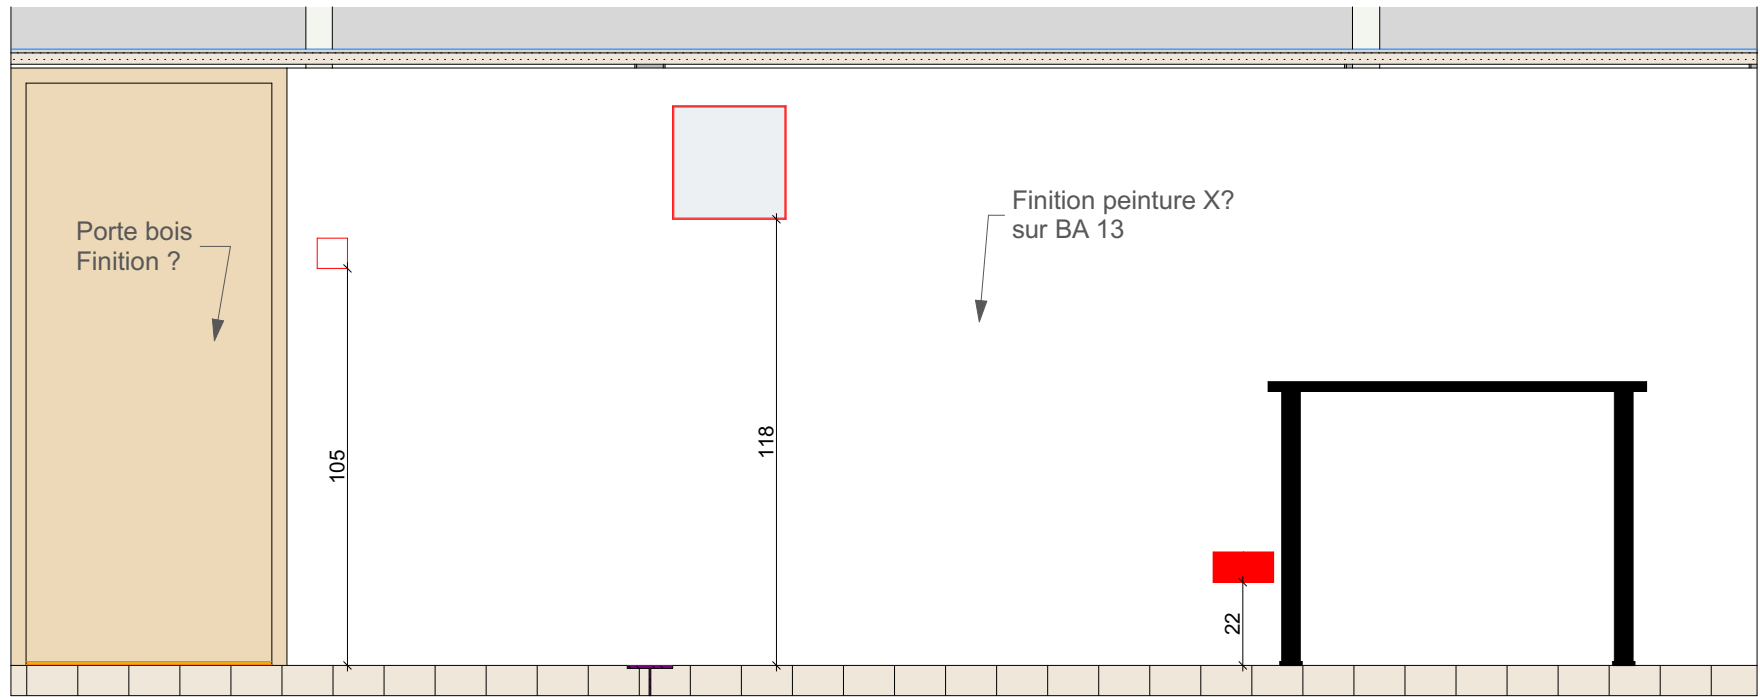

Désignation :

Elévations Chambre 3

Date :

16/04/2020

Ech :

1/20

**PRO**

AM - 26