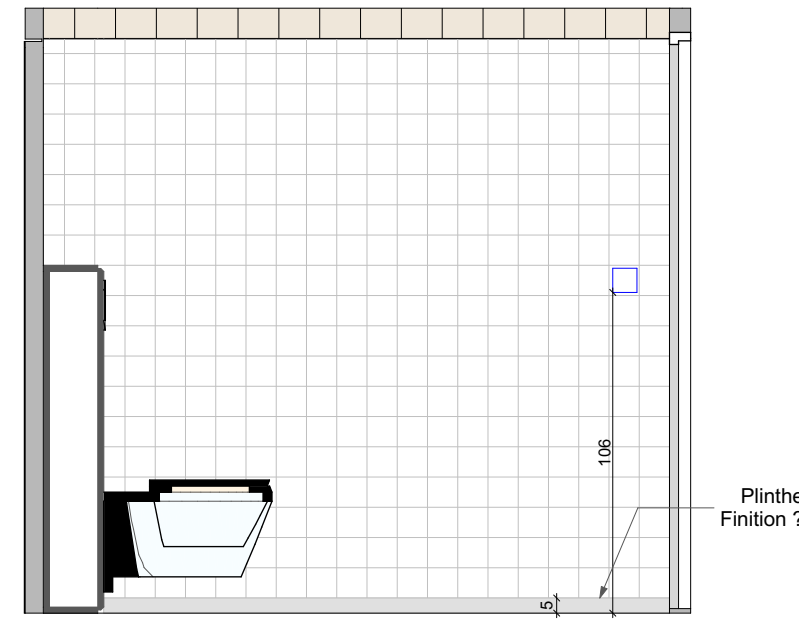

AM - 21

Maître d'oeuvre : BASA 26 rue lanterne 69001 Lyon	Maître d'ouvrage : Famille GOSTIAUX 11 rue de l'Alma 69004 Lyon	Projet : Rénovation d'un appartement 11 rue de l'Alma, 69004 Lyon	Date : 16/04/2020	PRO
		Désignation : Lot 05 - Elévations WC RDC	Ech : 1/25