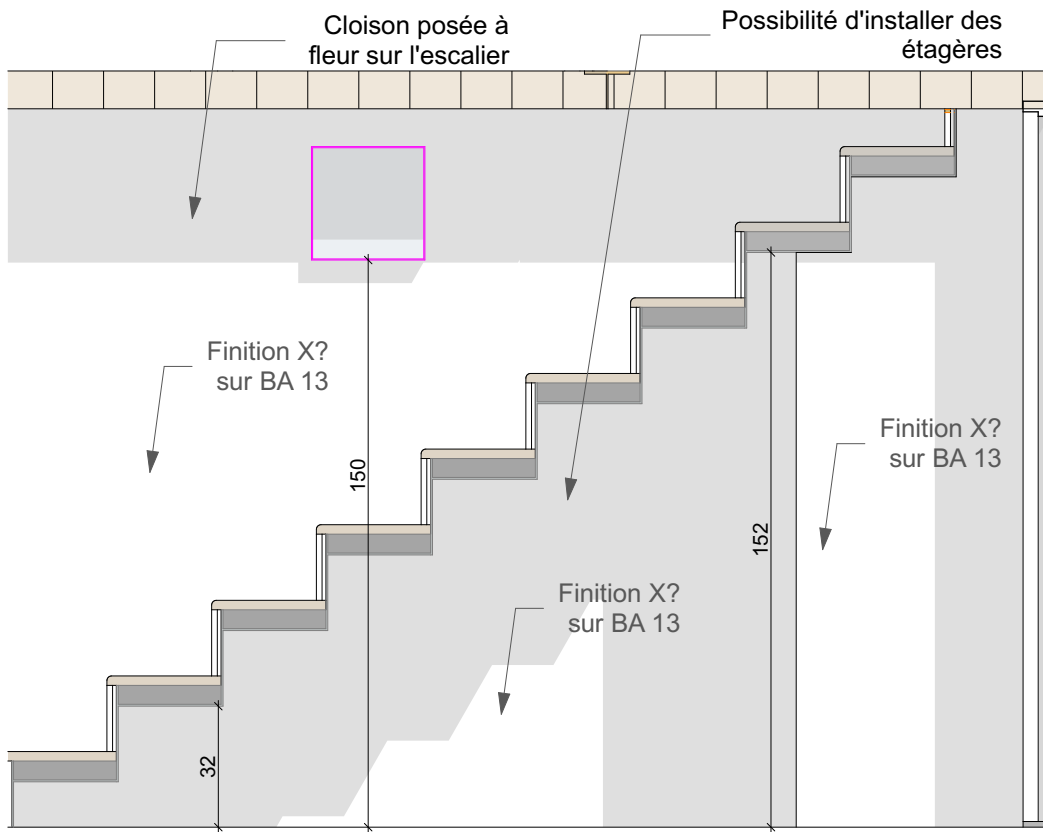

Date :

16/04/2020

Désignation :

Aménagement sous l'escalier

Ech :

**PRO**

AM - 18

AM - 20