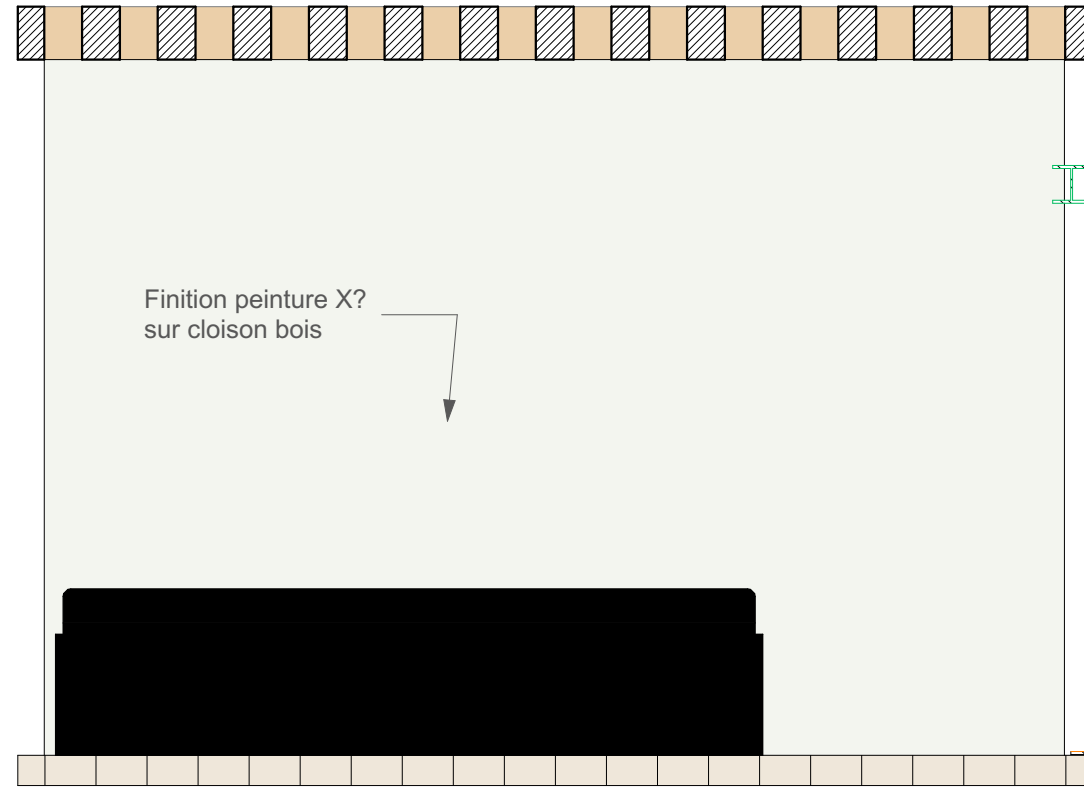

AM- 32

Maître d'oeuvre : BASA 26 rue lanterne 69001 Lyon	Maître d'ouvrage : Famille GOSTIAUX 11 rue de l'Alma 69004 Lyon	Projet : Rénovation d'un appartement 11 rue de l'Alma, 69004 Lyon	Date : 16/04/2020	PRO
		Désignation : Elévations Chambre 2	Ech : 1/20