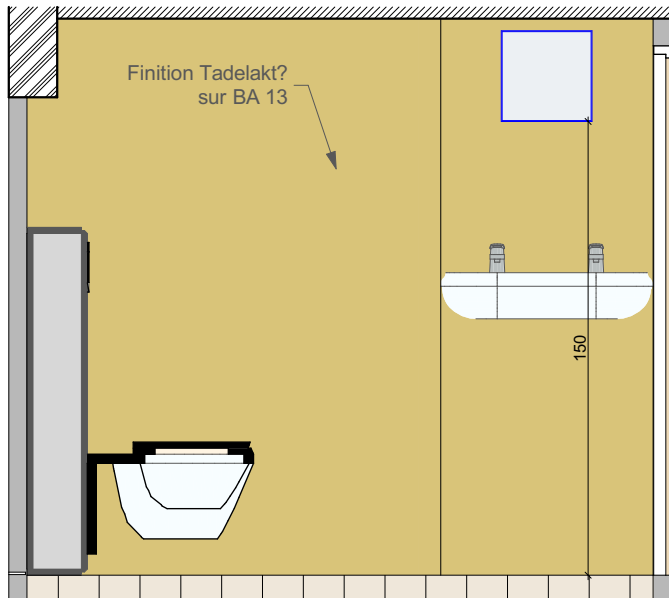

Lot 05 - Elévations Couloir

Date :

16/04/2020

Ech :

1/25

**PRO**

AM - 41

AM - 42