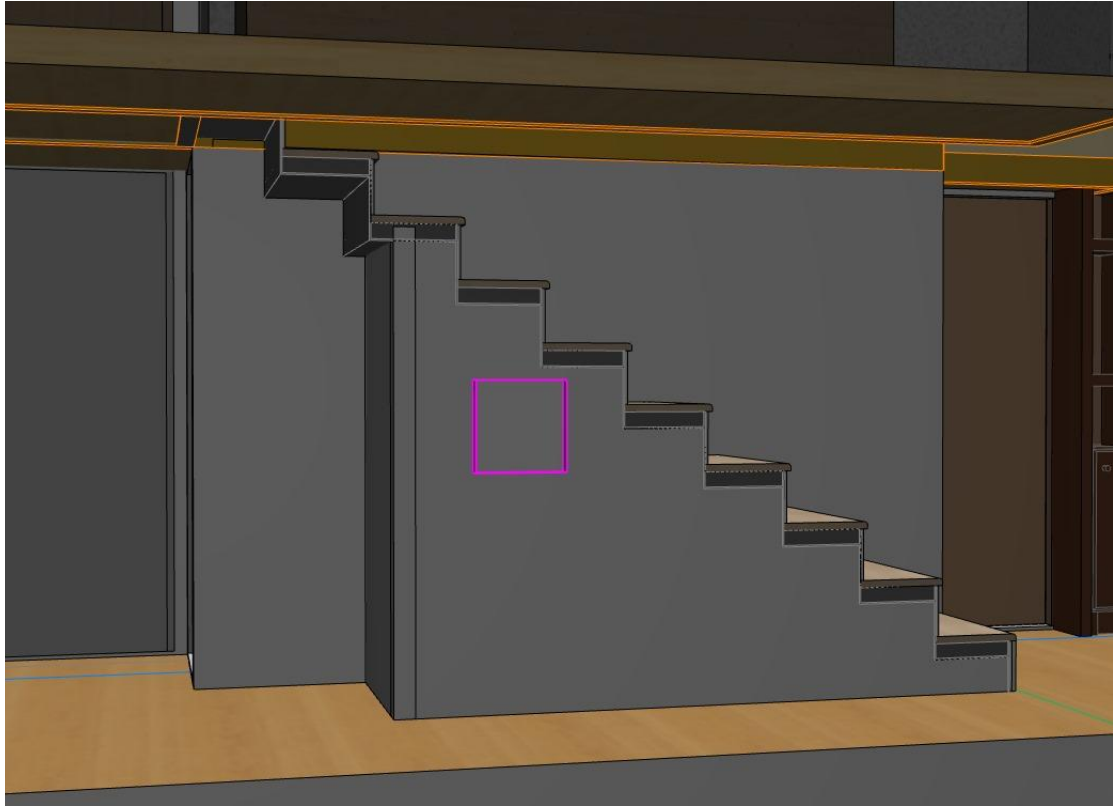

Rénovation d'un appartement  
11 rue de l'Alma, 69004 Lyon

Date :

16/04/2020

Désignation :

Elévation Cuisine

Ech :

1/20

**PRO**