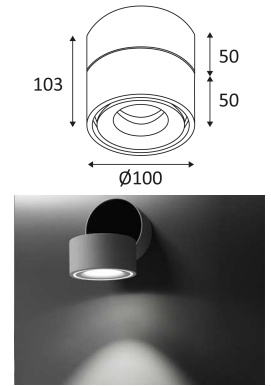

# CLAC

- Applique murale ou plafonnier rond orientable.
- Convertisseur non dimmable intégré à l'appareil.

CODE	COULEUR	MATIÈRE	AC	LED	T° (K)	FLUX UTILE	LUMEN
DO225WW05	NOIR MAT	ALUMINIUM	AC 230V	13W	3000K	900 Lm	1040 Lm
DO225WW30	BLANC MAT	ALUMINIUM	AC 230V	13W	3000K	900 Lm	1040 Lm
DO225WW63	LAITON BROSSE	ALUMINIUM	AC 230V	13W	3000K	900 Lm	1040 Lm
DO225WW64	CUIVRE BROSSE	ALUMINIUM	AC 230V	13W	3000K	900 Lm	1040 Lm

NOIR MAT

BLANC MAT

LAITON BROSSE

CUIVRE BROSSE

Montage sur un mur ou un plafond.

Usage intérieur uniquement.

Protection contre la pénétration de corps supérieurs à 12mm. Sans protection contre l'eau.

Produit dont les parties accessibles sont séparées des parties actives par double isolation ou isolation renforcée.