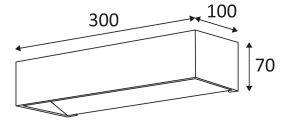

FULLA

- Applique murale décorative.
- Eclairage "up&down".
- Convertisseur dimmable intégré dans l'appareil.
- Compatible avec variateur début et fin de phase.

CODE	COULEUR	MATIÈRE	AC	LED	T° (K)	LUMEN
WA169WW30	BLANC MAT	ALUMINIUM	AC 230V	2x7,5W	3000K	1200 Lm

Montage sur un mur uniquement. Ce luminaire éclaire avec 2 zones d'éclairage.

Usage intérieur uniquement.

Protection contre la pénétration de corps supérieurs à 12mm. Sans protection contre l'eau.

Produit à isolation principale qui comporte des dispositifs reliant l'ensemble de ses parties métalliques accessibles au conducteur de protection.

Homologation CE.

IRC>90

"Durée de vie" des moteurs de lumière.

Ne pas fixer le faisceau lumineux, au risque d'abîmer les yeux.

Alimentation incluse.

Le produit est dimmable avec la majorité des dimmers. Vérifiez la compatibilité avec l'installation.

Garantie 3 ans.

Courbe photométrique disponible sur le site web: www.indigo-lighting.com